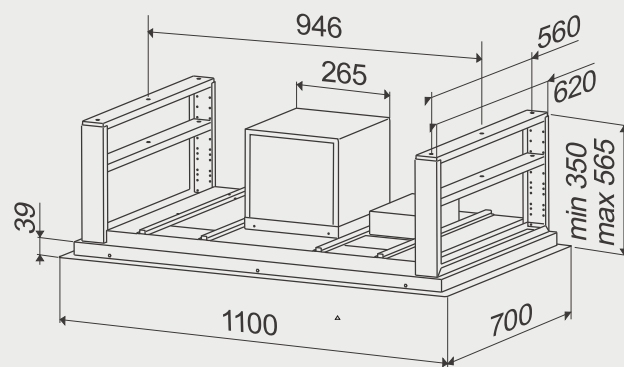

排油煙機 安裝資訊

best 機型 K181(P) / K181

best 機型 DD6390

best 機型 CK800