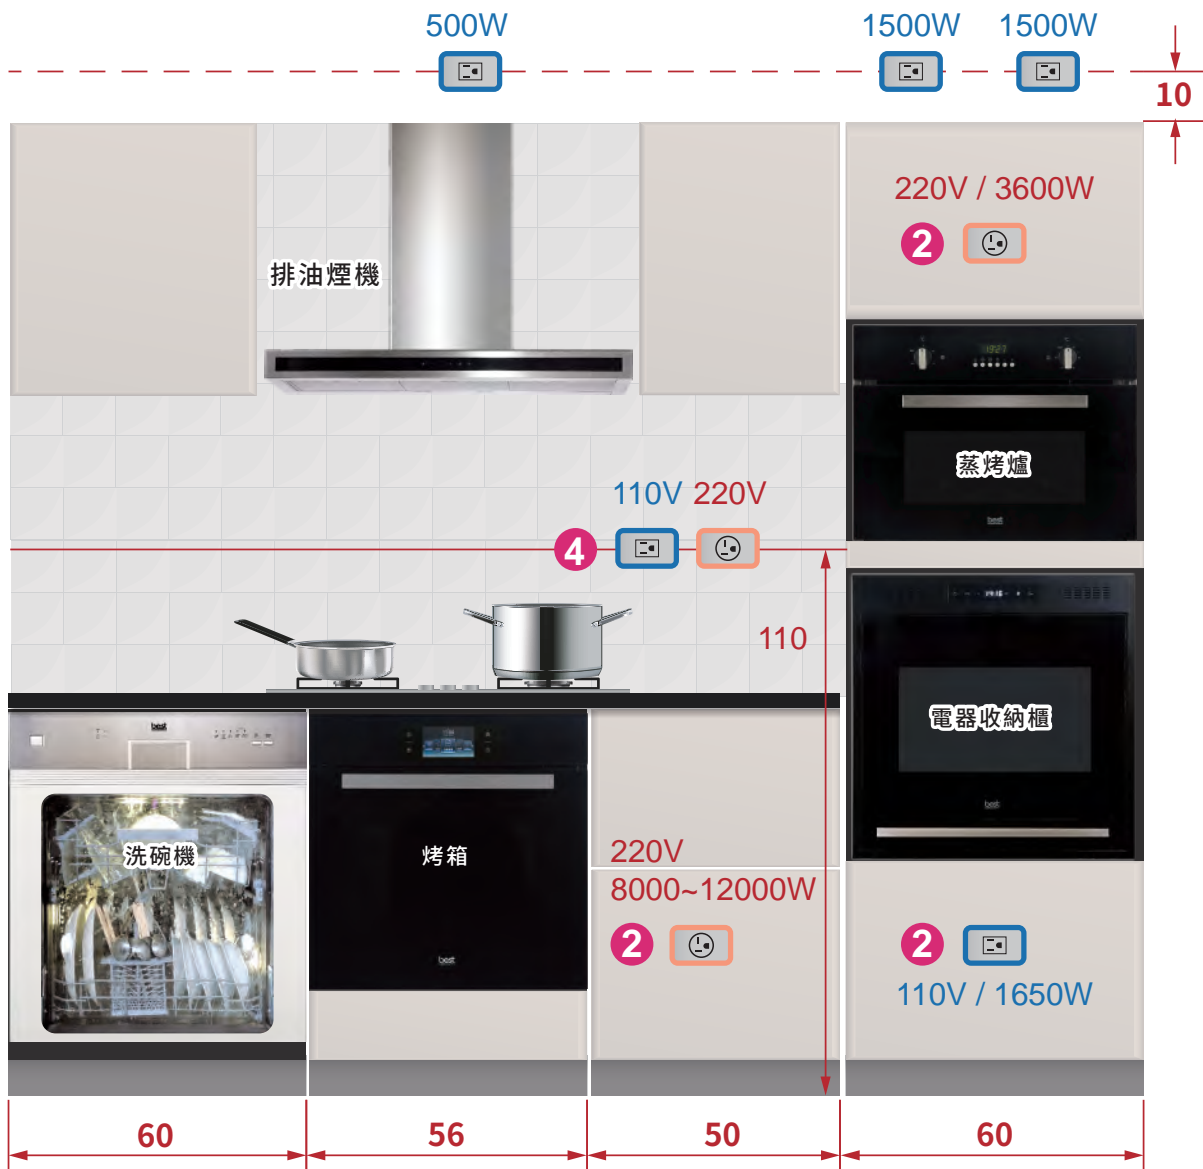

歐洲廚房標準水電配置圖

1. 在櫃上緣算10公分設置插座。
2. 插座設在設備的上、下、左、右方，易於安裝。
3. 水槽櫃下的電源配置。
4. 櫃面上電源配置。

$$220V \begin{cases} R - 110V \\ T - 110V \\ N - 0 \end{cases}$$

$$220V \begin{cases} R、S、T - 220V \\ N - 0 \end{cases}$$

H:熱水 C:冷水