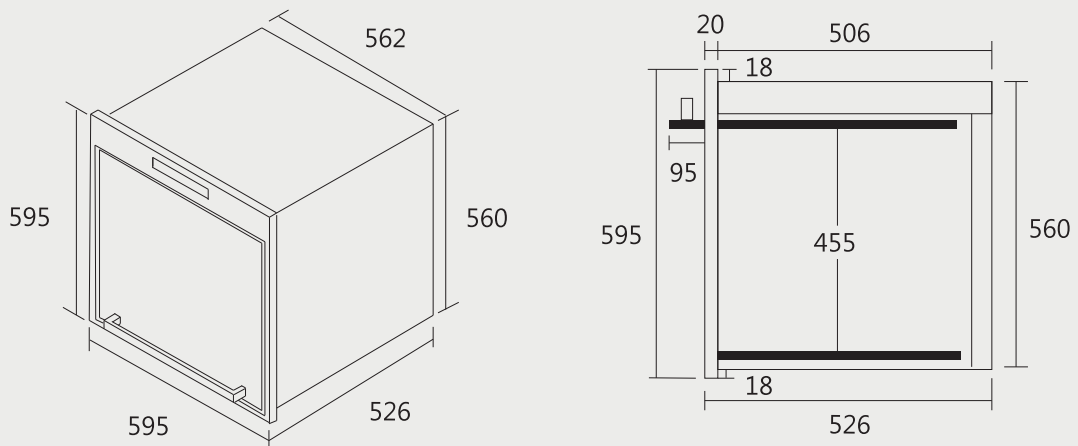

時光自動真空抽屜 安裝資訊

機型 G9510

嵌入式抽屜

機型 G-9110

電器收納櫃 安裝資訊

機型 G941003

機型 G931503 / G-941503

電器收納櫃 安裝資訊