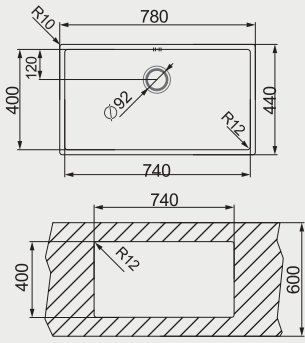

HAMAT 廚衛龍頭 安裝資訊

HAMAT 廚衛龍頭 安裝資訊

水槽 安裝資訊

水槽 安裝資訊

型號 ST780

溢水孔

型號 ATF4043

溢水孔