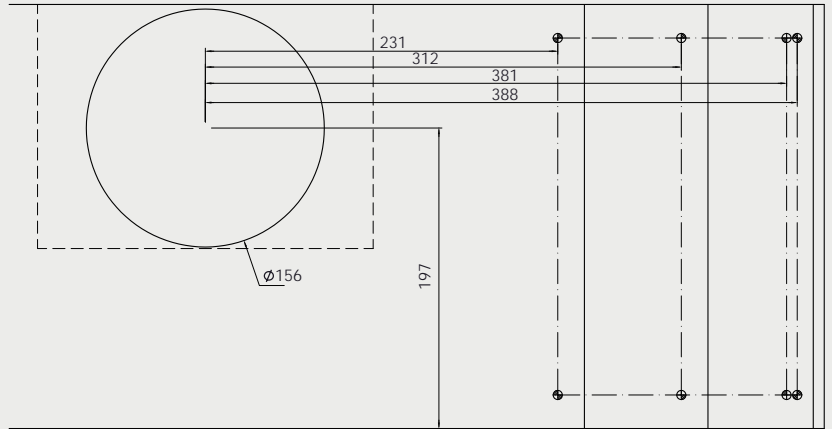

排油煙機 安裝資訊

best 機型 425(P)