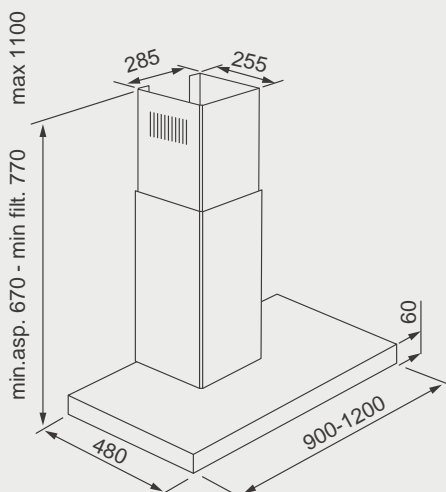

NT\$ 350

- 容量 350 克
- 適用所有廚房器具、餐具、濾網等難洗茶垢與污垢
- 使用便利清潔效果強，不須刷洗污垢立即分解
- 不傷手、不危害人體
- 符合歐盟洗潔劑規定標準，適合所有食器

* 產品及配件以實際出貨為準，本公司保留更動之權利，不另行通知。

排油煙機 安裝資訊

best 機型 IS7088

best 機型 K7099/K7099L

best 機型 K709890/K7098120

排油煙機 安裝資訊