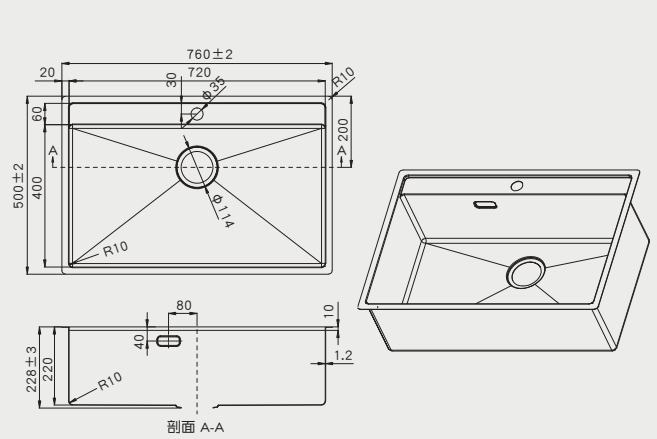

型號 ATF5043

溢水孔

steel 型號 5650RDF

steel 型號 7650RDF

美國 ISE 食物殘渣處理機 安裝資訊

型號 ISE-200

型號 ISE-56

亞爾浦櫥下軟水設備 安裝資訊