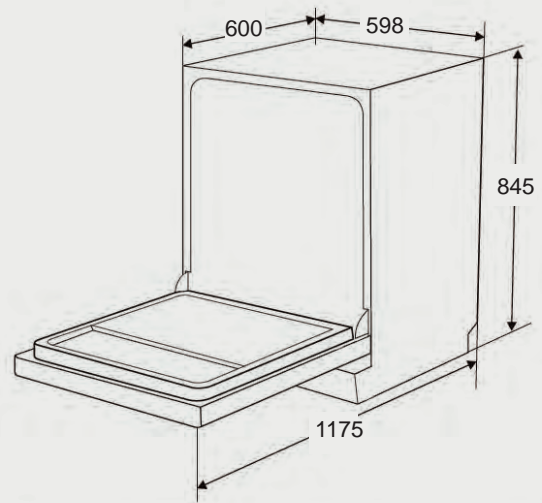

best 機型 G2116