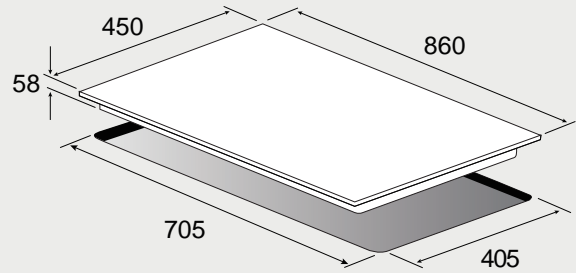

機型 G-3110 / G-3111

機型 G-3120

機型 G-3410

- 左右兩側安裝螺絲定孔
- 孔洞距離約為 90mm
- 吊櫃深度大於 450mm(含背板)
- 出風口離吊櫃底部大於 600mm

機型 G-3410A

高效能瓦斯爐 安裝資訊

best 機型 GH862-GS

best 機型 GH9055