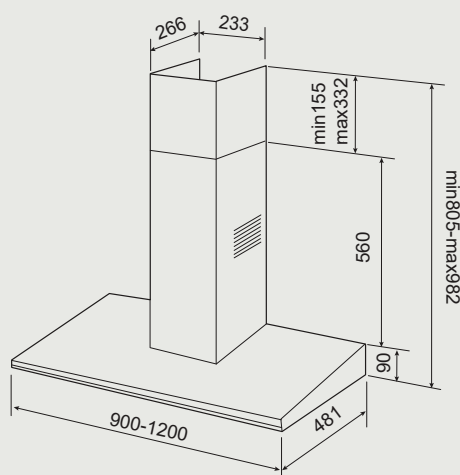

排油煙機 安裝資訊

best 機型 K181(P) / K181