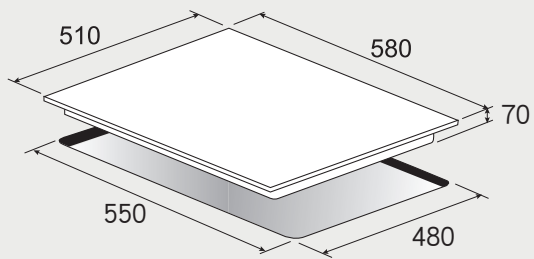

電陶爐 安裝資訊

best 機型 E2861