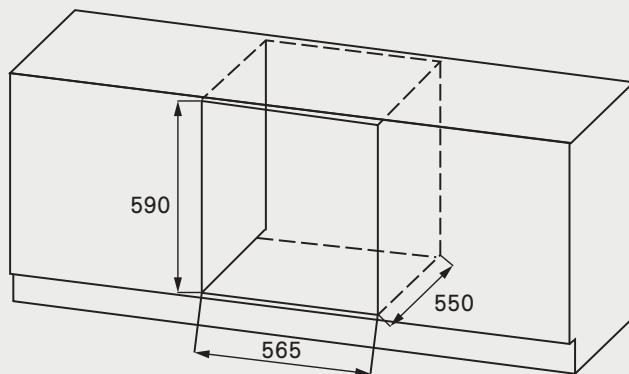

除氯抑垢洗碗機 安裝資訊

機型 G2510