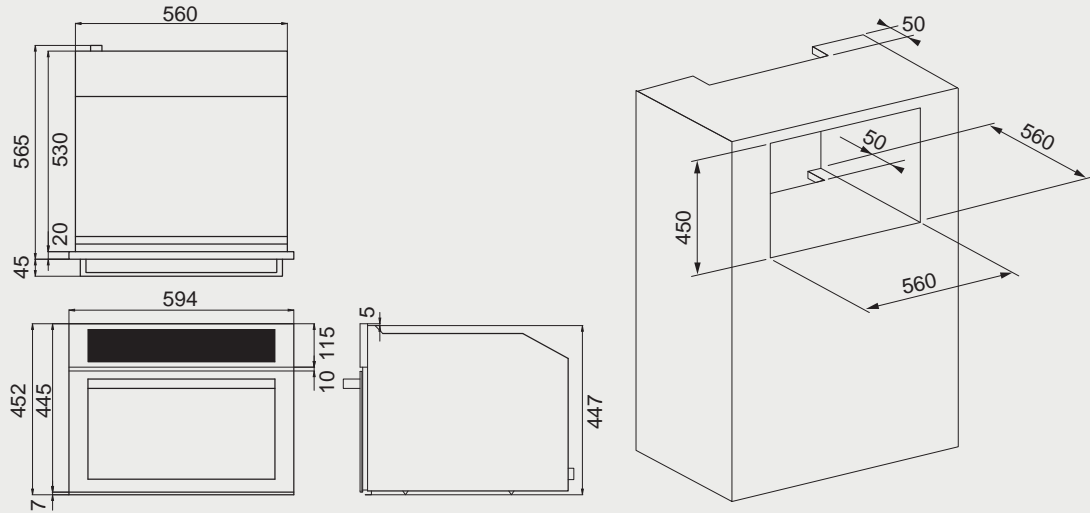

智慧型蒸烤爐 安裝資訊

best 機型 SO-970