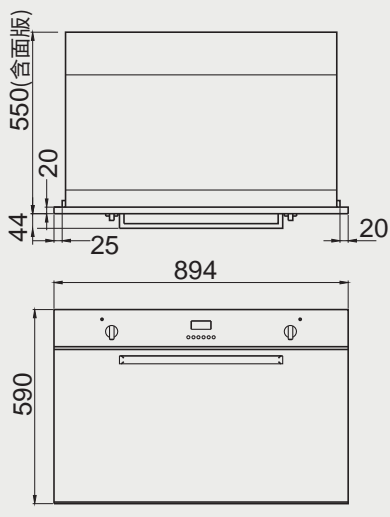

best 機型 E2839

多功能 3D 旋風烤箱 安裝資訊

best 機型 OV-960

多功能 3D 旋風烤箱 安裝資訊

機型 OV-363*** / OV-367 / OV-367BK / OV-369 / OV-900

請預留：烤箱下方集水條下吃層板 5mm

機型 OV-750

請預留：烤箱下方集水條下吃層板 5mm