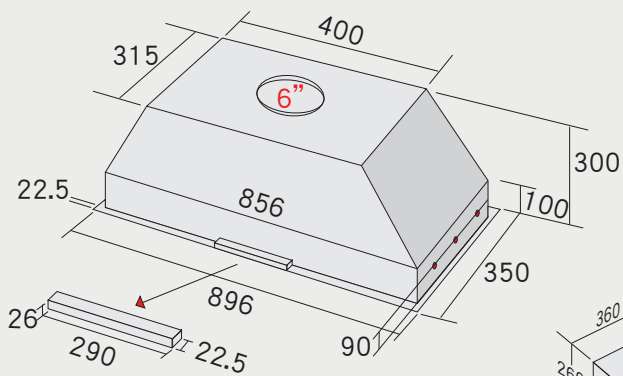

best 機型 G-3411