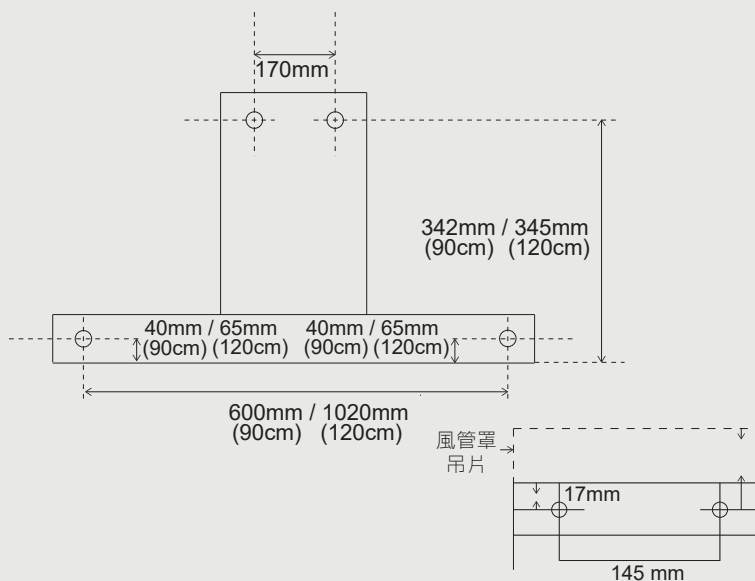

排油煙機 安裝資訊

best 機型 K181(P) / K181