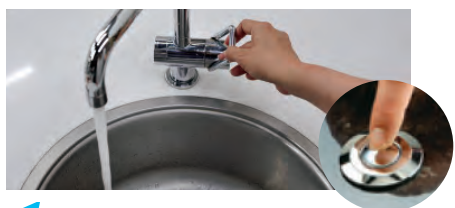

* 產品及配件以實際出貨為準，本公司保留更動之權利，不另行通知。

in sink erator®

食物殘渣
處理機

廚餘免堆放、免回收 動力持久穩定 研磨效率高

100% 美國原裝進口

美食饗宴之後，最頭痛的就是剩餘食材與冷飯殘羹
美國ISE食物殘渣處理機，擁有高科技研發的馬達與機件
更以其優異的處理效能獨霸全球
只要幾個步驟，就能輕鬆消殘渣於無形
即使收拾善後也無比從容，你的生活就是一種優雅美學

簡單 3 步驟 輕鬆搞定廚餘 即刻享受潔淨廚房