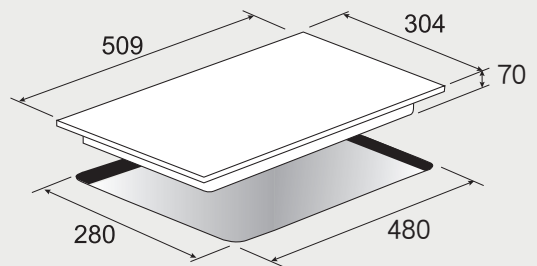

best 機型 E2839

多功能 3D 旋風烤箱 安裝資訊

best 機型 OV-960

多功能 3D 旋風烤箱 安裝資訊

機型 OV-363*** / OV-367 / OV-367BK / OV-369 / OV-900

請預留：烤箱下方集水條下吃層板 5mm

機型 OV-750

請預留：烤箱下方集水條下吃層板 5mm