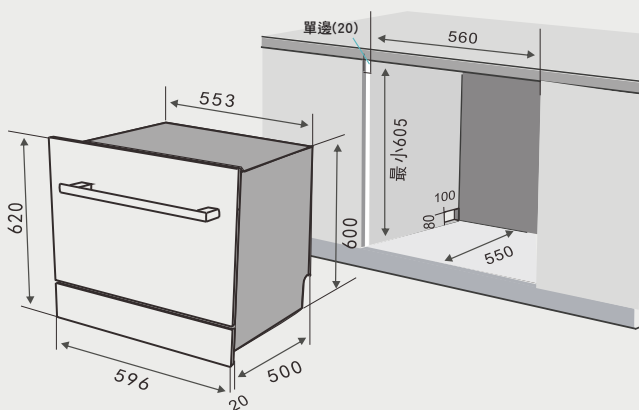

時光自動真空抽屜 安裝資訊

機型 G9510

嵌入式抽屜

機型 G-9110

電器收納櫃 安裝資訊

機型 G941003

機型 G931503 / G-941503

電器收納櫃 安裝資訊