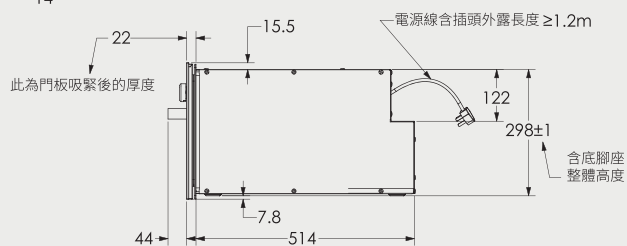

時光自動真空抽屜 安裝資訊

機型 G9510

嵌入式抽屜

機型 G-9110

電器收納櫃 安裝資訊

機型 G941003

機型 G931503 / G-941503

電器收納櫃 安裝資訊