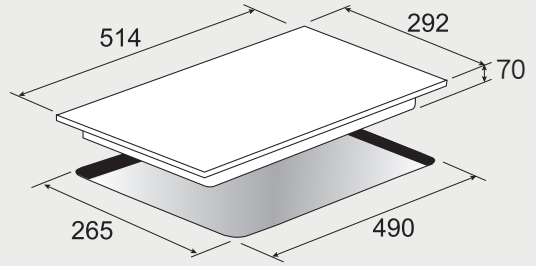

best 機型 E2820