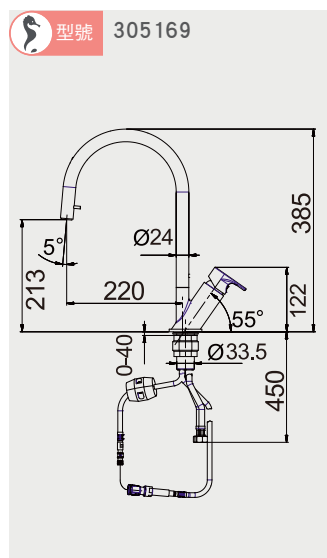

HAMAT 廚衛龍頭 安裝資訊