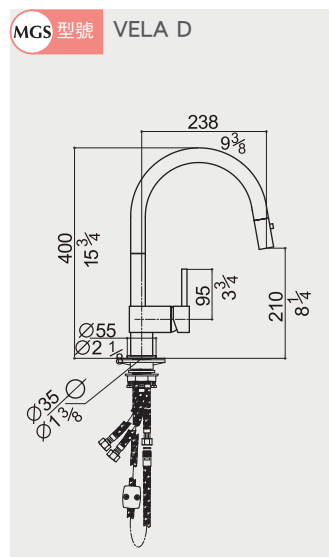

機型 G932503 / G942503

機型 G931703 / G941703

機型 G932603/G942603

機型 G9365

冷藏酒櫃 安裝資訊

機型 WE-555 R / WE-555 L

機型 WE-535 R / WE-535 L

MGS 不鏽鋼龍頭 安裝資訊