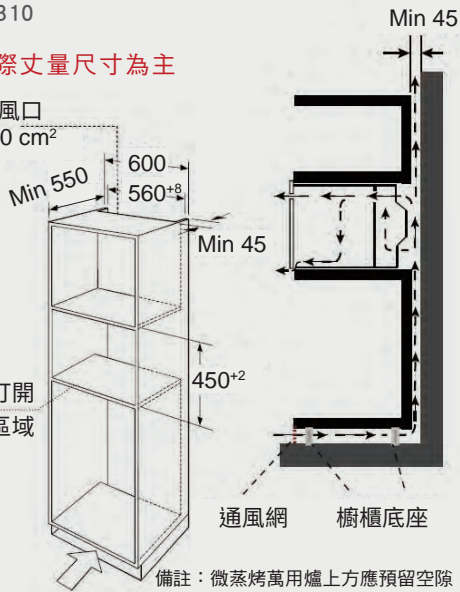

微蒸烤萬用爐 安裝資訊

機型 G-4310

* 請依實際丈量尺寸為主

背面通風口
至少250 cm²

背面嵌板打開
底層通風區域