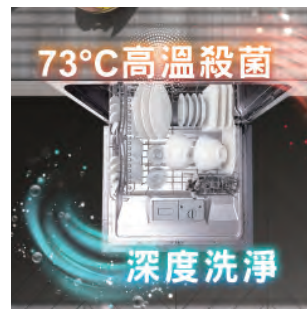

* 產品及配件以實際出貨為準，本公司保留更動之權利，不另行通知。

洗淨基本功 除菌更安心

「獨立烘乾」功能 碗盤乾爽無水氣

因應多數洗碗機碗盤乾燥程度不佳，best除氯洗碗機特別採用熱風烘乾技術，有效提升餐具乾燥效果；除了在洗程結束之前自動進行碗盤烘乾，若有手洗碗盤也可以放入洗碗機內，單獨啟動獨立烘乾模式，是洗碗機、也是烘碗機、亦可以收納碗盤，一機三用，

洗淨、除菌、烘乾、收納一應俱全！

熱風循環烘乾
碗盤乾爽無水氣
洗程結束後自動進行熱風烘乾，亦可獨立開啟烘乾功能