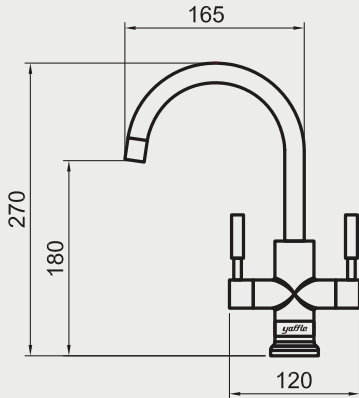

型號

CUML3101 / CUML3101B