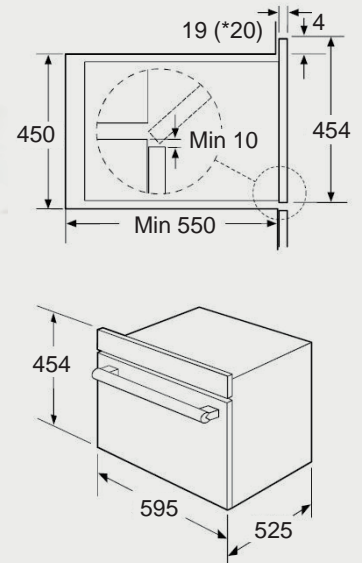

微蒸烤萬用爐 安裝資訊

機型 G-4310

* 請依實際丈量尺寸為主

背面通風口
至少250 cm²

背面嵌板打開
底層通風區域