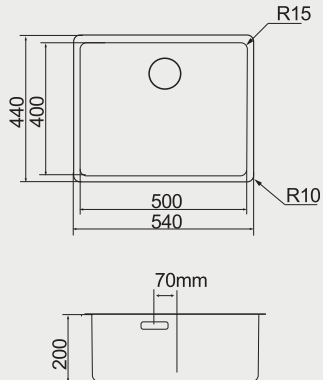

水槽 安裝資訊

溢水孔 ☒

溢水孔 ☒

型號 ATF5043

溢水孔 ☒

美國 ISE 食物殘渣處理機 安裝資訊

型號 ISE-200

型號 ISE-56