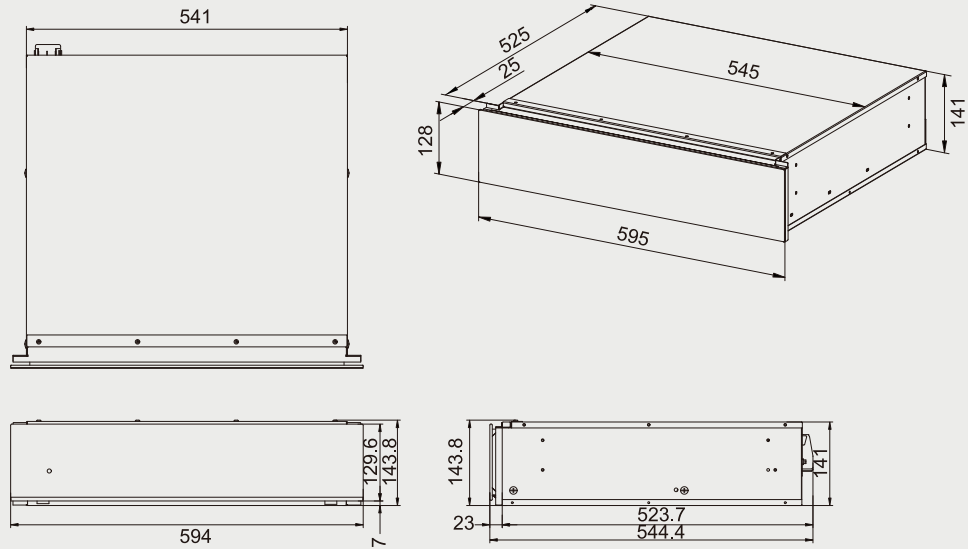

時光自動真空抽屜 安裝資訊

機型 G9510

嵌入式抽屜

機型 G-9110

電器收納櫃 安裝資訊

機型 G941003

機型 G931503 / G-941503

電器收納櫃 安裝資訊