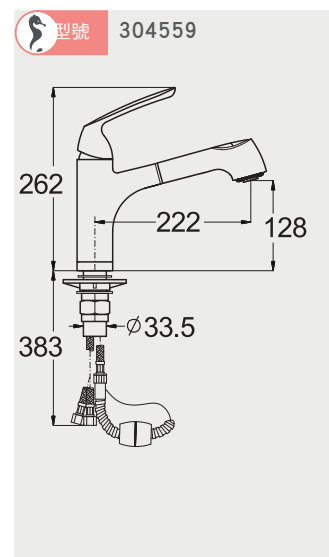

HAMAT 廚衛龍頭 安裝資訊