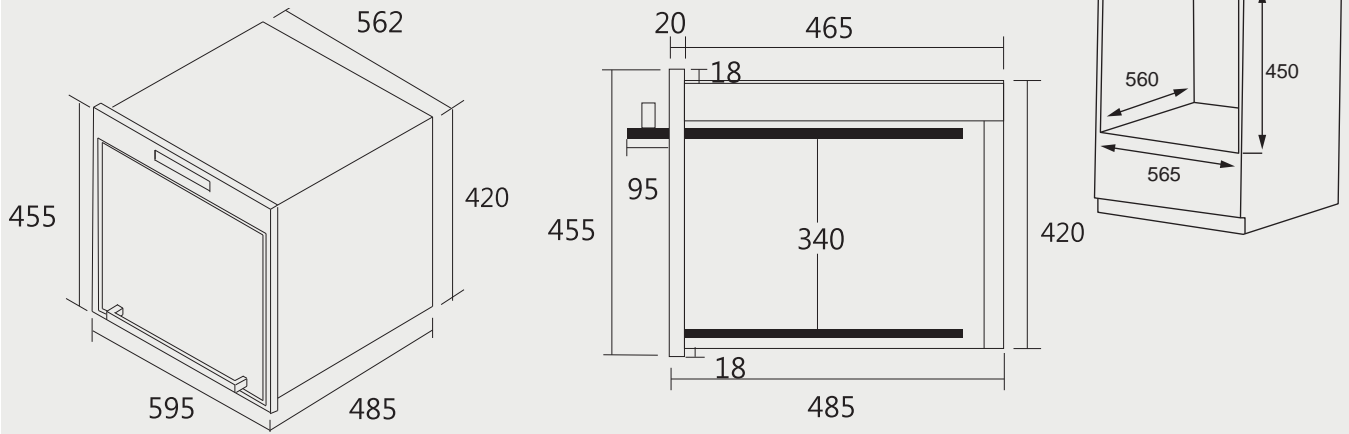

電器收納櫃 安裝資訊

機型 G932503 / G942503