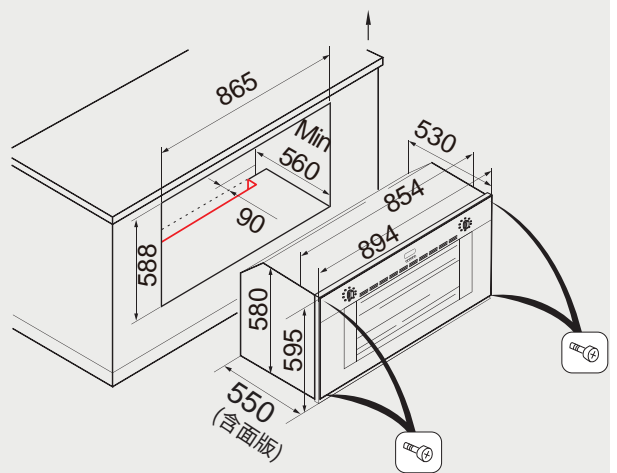

best 機型 E2839

多功能 3D 旋風烤箱 安裝資訊

best 機型 OV-960

多功能 3D 旋風烤箱 安裝資訊

機型 OV-363*** / OV-367 / OV-367BK / OV-369 / OV-900

請預留：烤箱下方集水條下吃層板 5mm

機型 OV-750

請預留：烤箱下方集水條下吃層板 5mm