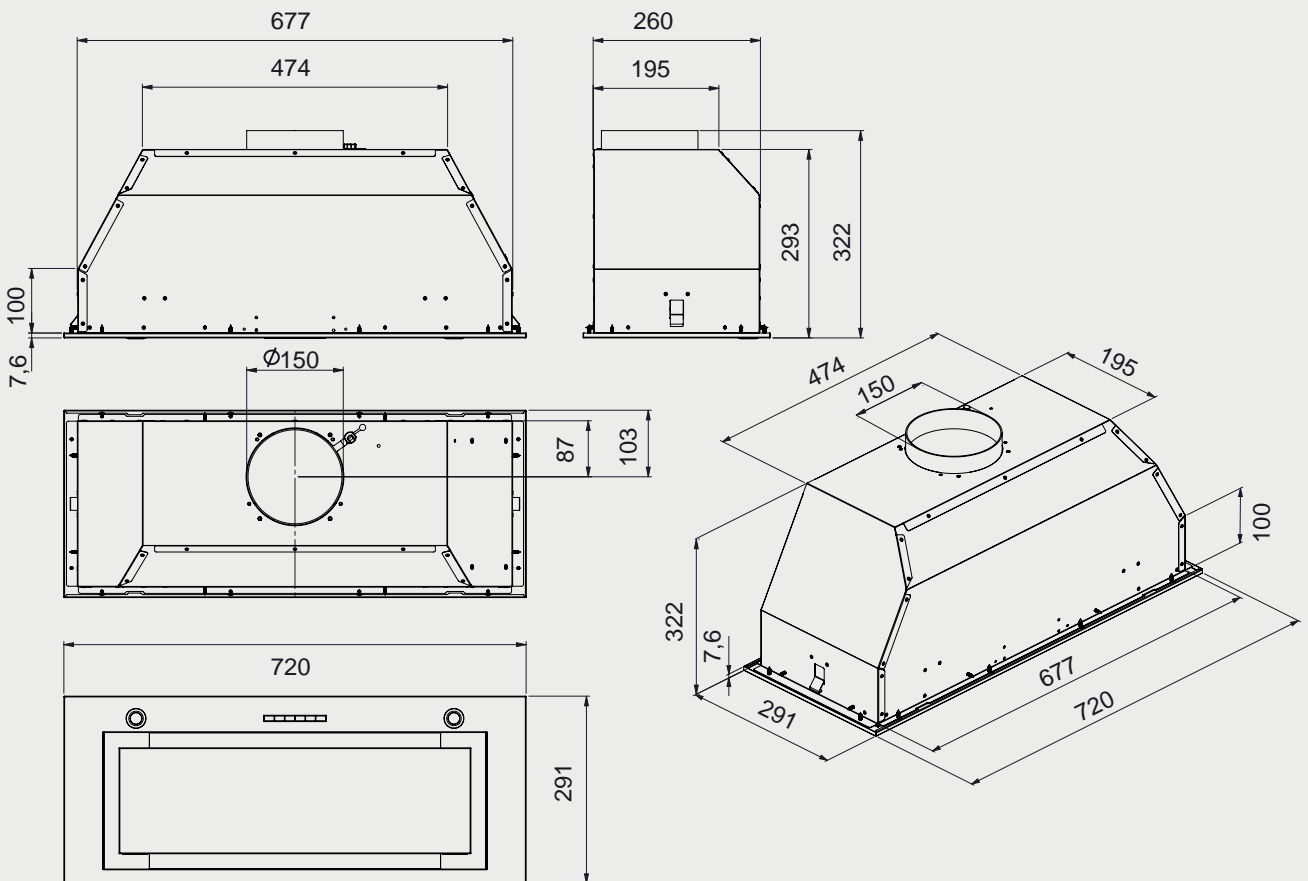

best 機型 CK2100