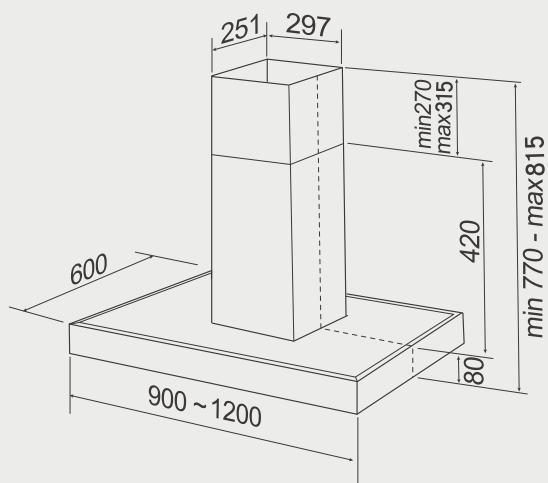

NT\$ 350

- 容量 350 克
- 適用所有廚房器具、餐具、濾網等難洗茶垢與污垢
- 使用便利清潔效果強，不須刷洗污垢立即分解
- 不傷手、不危害人體
- 符合歐盟洗潔劑規定標準，適合所有食器

* 產品及配件以實際出貨為準，本公司保留更動之權利，不另行通知。

排油煙機 安裝資訊

best 機型 IS7088

best 機型 K7099/K7099L

best 機型 K709890/K7098120

排油煙機 安裝資訊