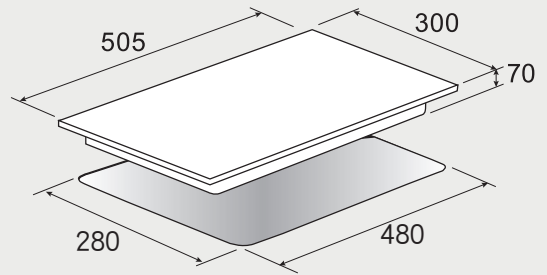

best 機型 GH9050-B / GH9050

best 機型 GH7055-R/GH7055-L

best 機型 GH7050-R/GH7050-L

best 機型 GH7450-ST / GH7450-GS

高效能瓦斯爐 安裝資訊

best 機型 GH7300

best 機型 GH2929 / GH2979

best 機型 GH2907 / GH2909 / GH2957 / GH2959