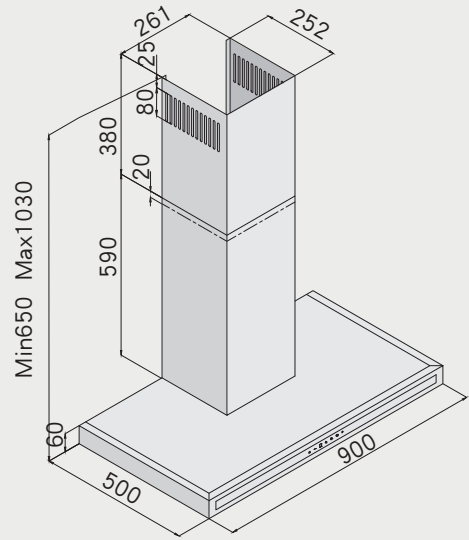

best 機型 G-3173