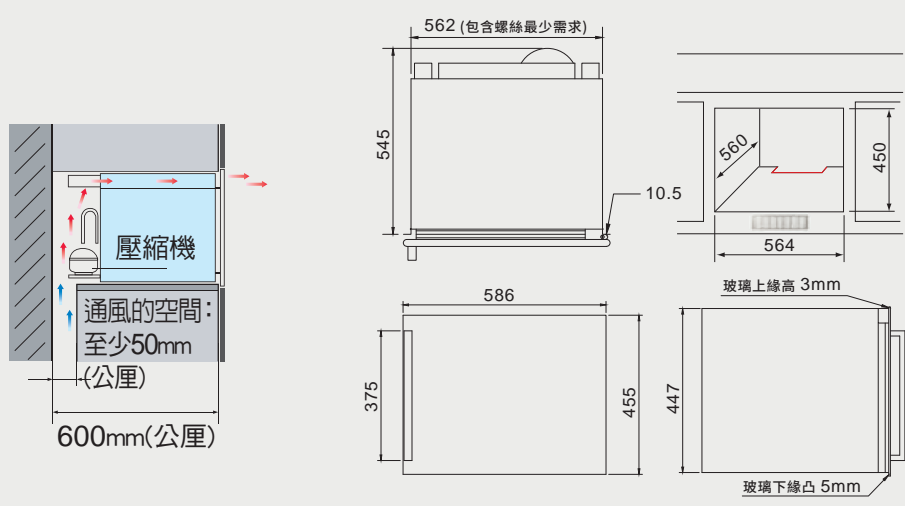

機型 G932503 / G942503

機型 G931703 / G941703

機型 G932603/G942603

機型 G9365

冷藏酒櫃 安裝資訊

機型 WE-555 R / WE-555 L

機型 WE-535 R / WE-535 L

MGS 不鏽鋼龍頭 安裝資訊