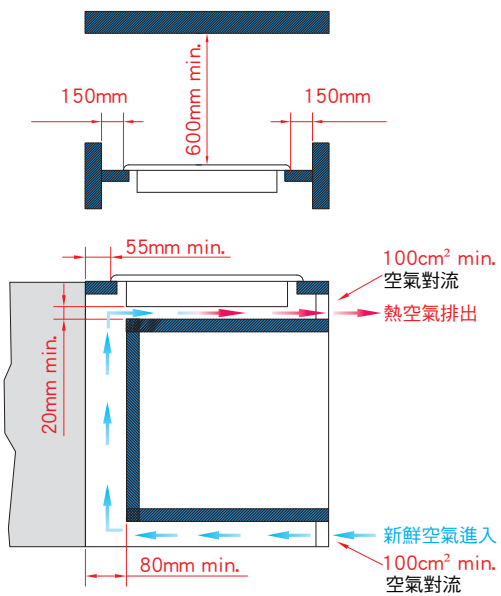

感應爐 安裝資訊

感應爐 安裝資訊

感應爐安裝散熱圖