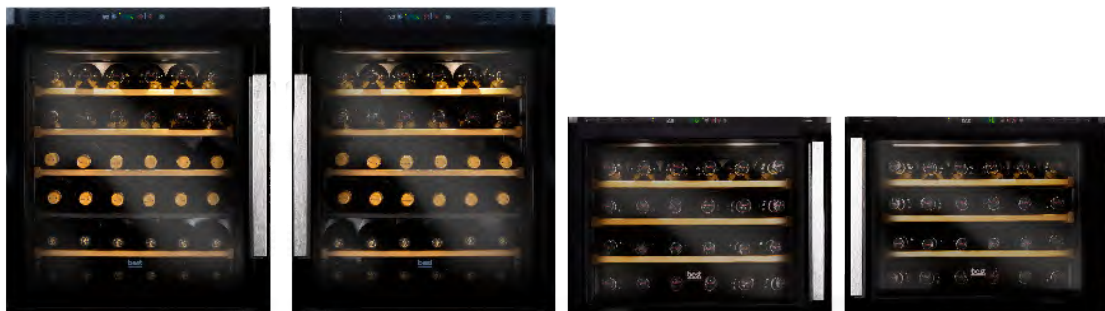

電子溫度設定搭配 3D 循環風扇，使溫度均勻遍布每個角落，完美封存賞味品質。

隔板 (雙溫)

冷藏酒櫃 WE-555R(L) 搭配合成板設計，打造雙溫環境，提供兩種存放空間。

白堅木層架隔板

可調整式精緻白堅木層架，依需求調整成酒瓶橫放或直立式。橫放單層可置放 6 支酒瓶。

Made in Italy 

規格表

	WE-555 R	WE-555 L	WE-535 R	WE-535 L
建議售價	NT\$ 89,000	NT\$ 89,000	NT\$ 84,000	NT\$ 84,000
型式	冷藏酒櫃 (雙溫室)	冷藏酒櫃 (雙溫室)	冷藏酒櫃	冷藏酒櫃
顏色	黑色玻璃	黑色玻璃	黑色玻璃	黑色玻璃
溫度	4~18°C	4~18°C	4~18°C	4~18°C
尺寸 LxW(D) xH mm	600 x 570 x 693	600 x 570 x 693	600 x 560 x 460	600 x 560 x 460
容量	110L / 36 瓶	110L / 36 瓶	66L / 24 瓶	66L / 24 瓶
電壓	115V / 60Hz	115V / 60Hz	115V / 60Hz	115V / 60Hz
額定消耗功率	166W / 1.49A	166W / 1.49A	120W / 0.8A	120W / 0.8A
門把	右把手左開	左把手右開	右把手左開	左把手右開
木層板材質	白堅木	白堅木	白堅木	白堅木