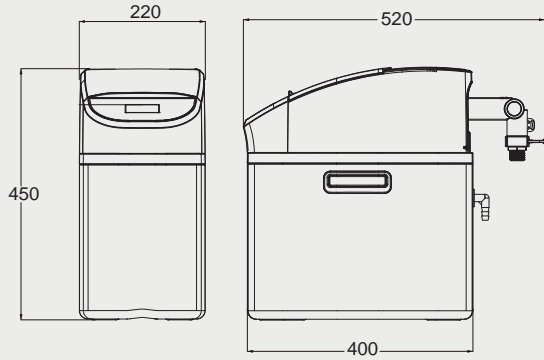

亞爾浦櫥下軟水設備 安裝資訊

型號

WS-6