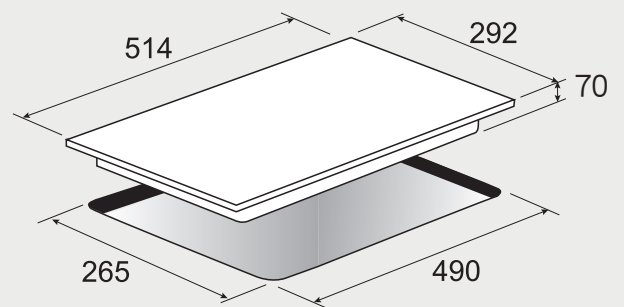

best 機型 LGH2951-2