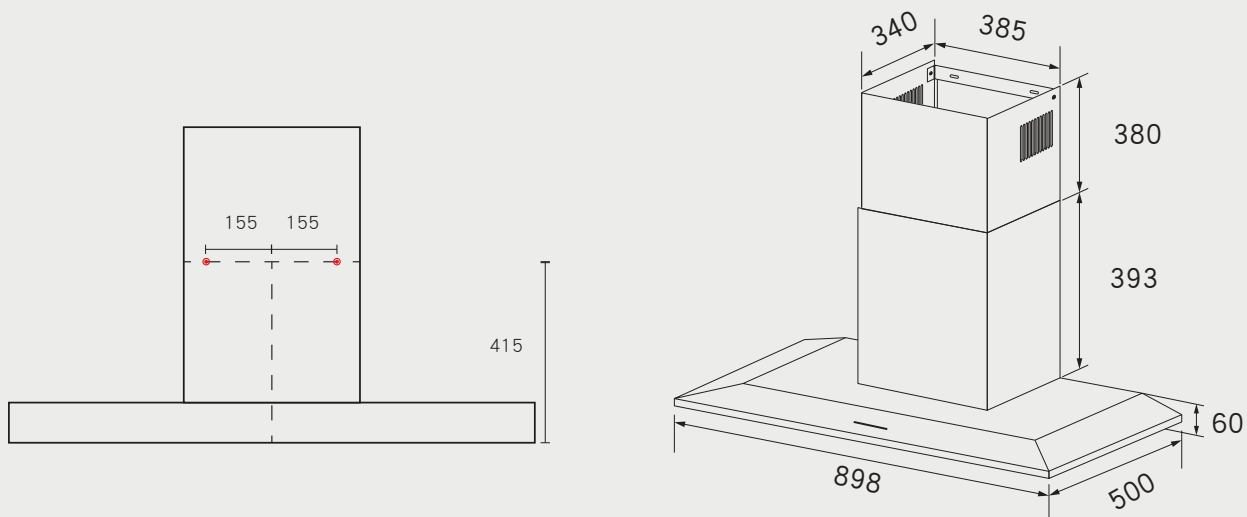

機型 G-3110 / G-3111

機型 G-3120

機型 G-3410

- 左右兩側安裝螺絲定孔
- 孔洞距離約為 90mm
- 吊櫃深度大於 450mm(含背板)
- 出風口離吊櫃底部大於 600mm

機型 G-3410A

高效能瓦斯爐 安裝資訊

best 機型 GH862-GS

best 機型 GH9055