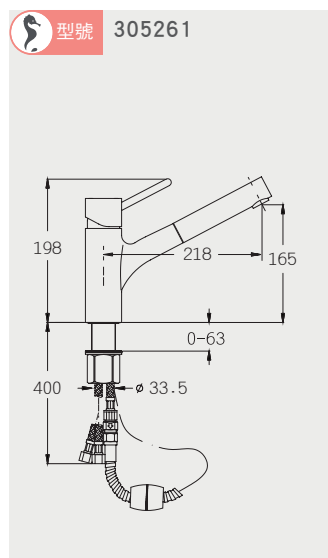

HAMAT 廚衛龍頭 安裝資訊