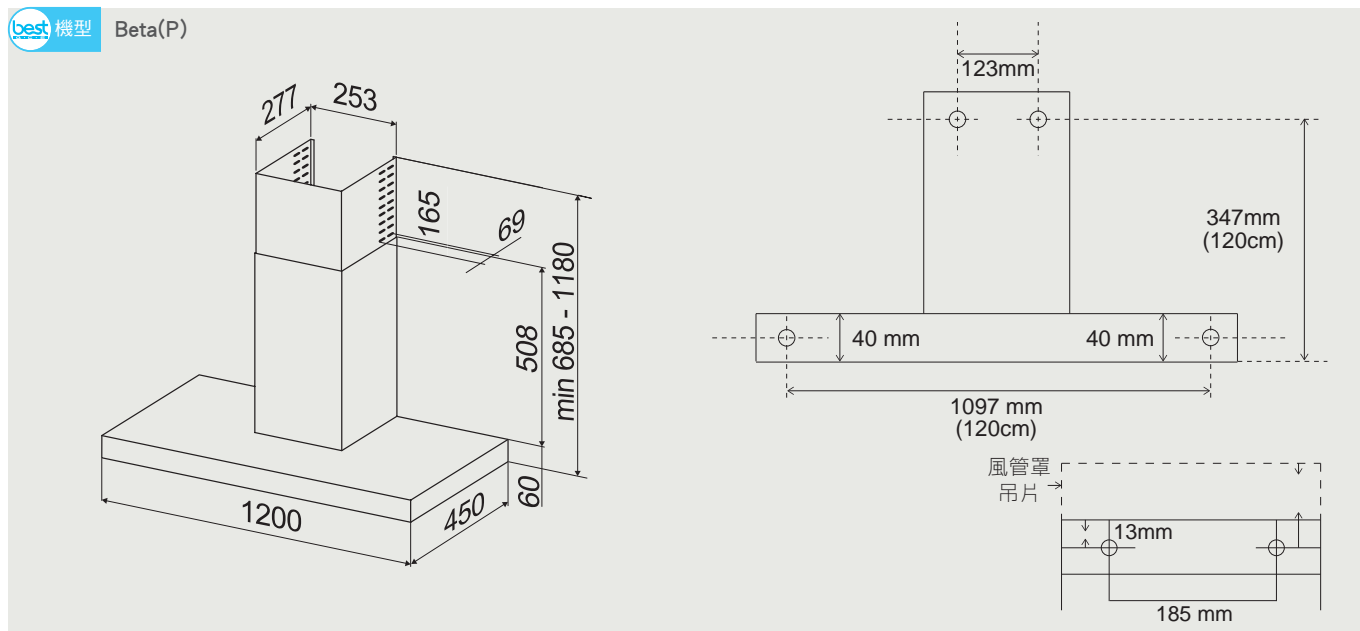

best 機型 K181T