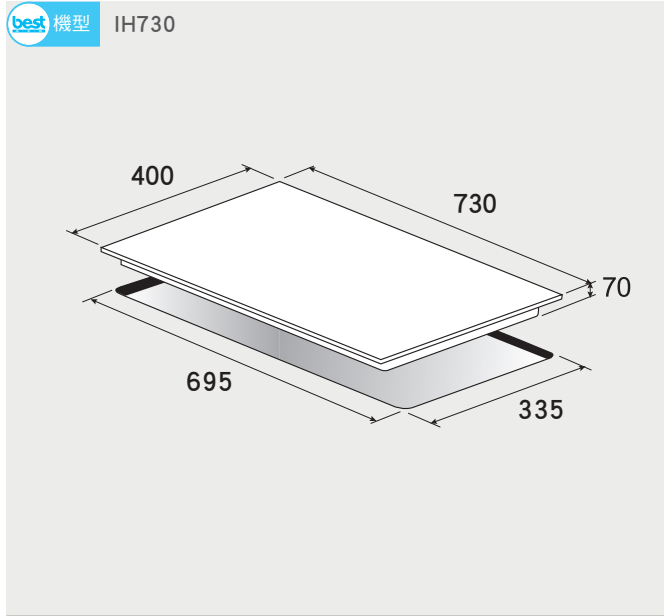

感應爐 安裝資訊

感應爐 安裝資訊

感應爐安裝散熱圖