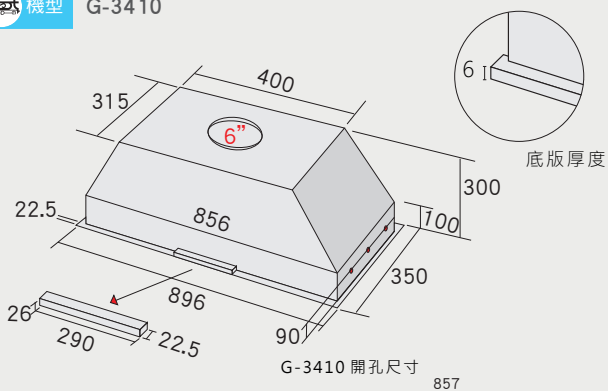

機型 G-3110 / G-3111

機型 G-3120

機型 G-3410

- 左右兩側安裝螺絲定孔
- 孔洞距離約為 90mm
- 吊櫃深度大於 450mm(含背板)
- 出風口離吊櫃底部大於 600mm

機型 G-3410A

高效能瓦斯爐 安裝資訊

best 機型 GH862-GS

best 機型 GH9055