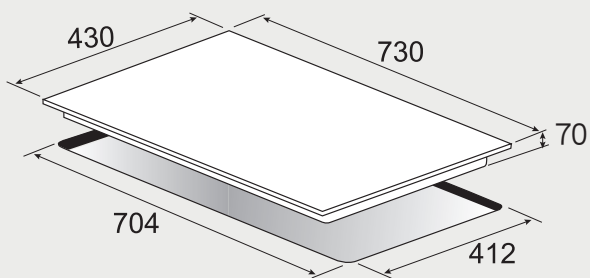

best 機型 GH7050-R/GH7050-L