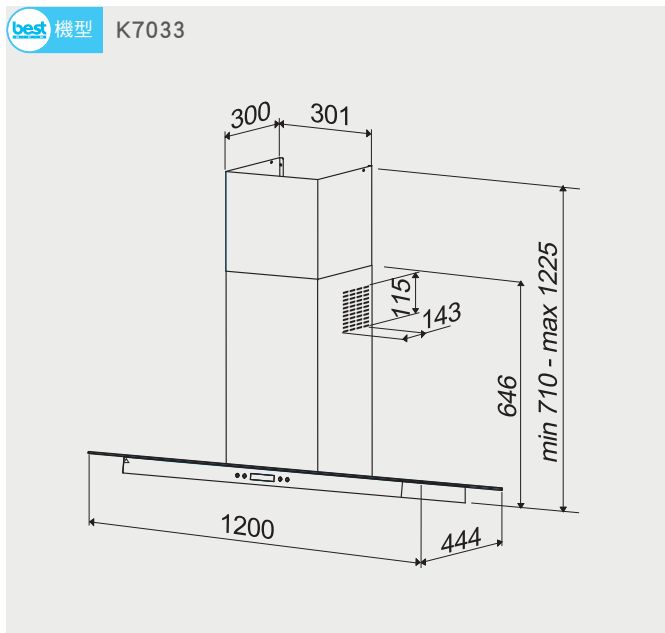

best 機型 Beta(P)

排油煙機 安裝資訊

best 機型 K7033