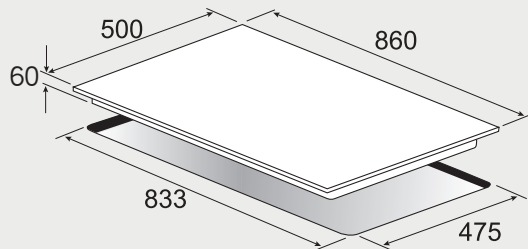

best 機型 GH9050-B / GH9050