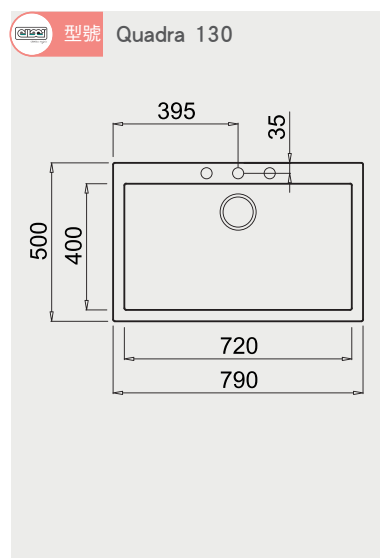

MGS 不鏽鋼龍頭 安裝資訊

HAMAT 廚衛龍頭 安裝資訊

HAMAT 廚衛龍頭 安裝資訊

水槽 安裝資訊