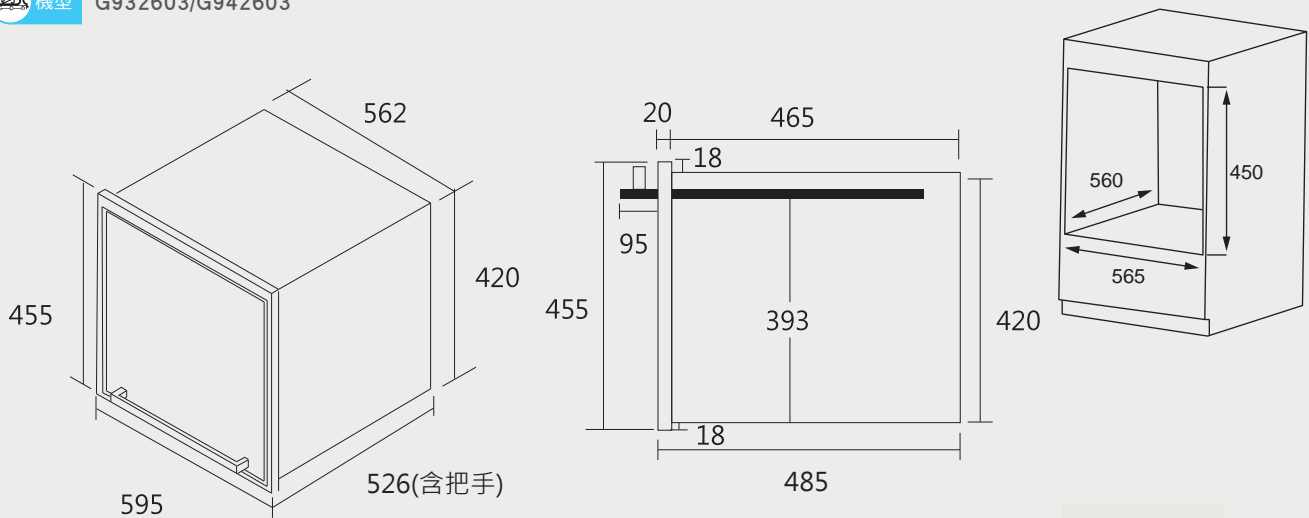

機型 G932603/G942603