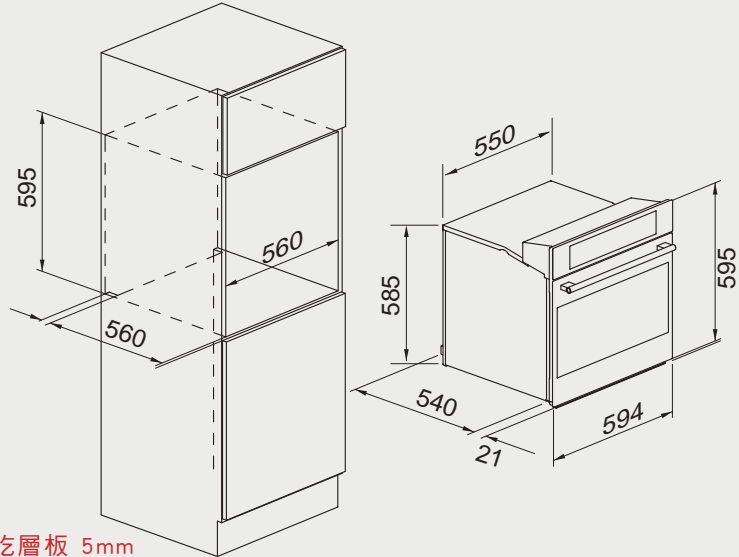

best 機型 E2839

多功能 3D 旋風烤箱 安裝資訊

best 機型 OV-960

多功能 3D 旋風烤箱 安裝資訊

機型 OV-363*** / OV-367 / OV-367BK / OV-369 / OV-900

請預留：烤箱下方集水條下吃層板 5mm

機型 OV-750

請預留：烤箱下方集水條下吃層板 5mm