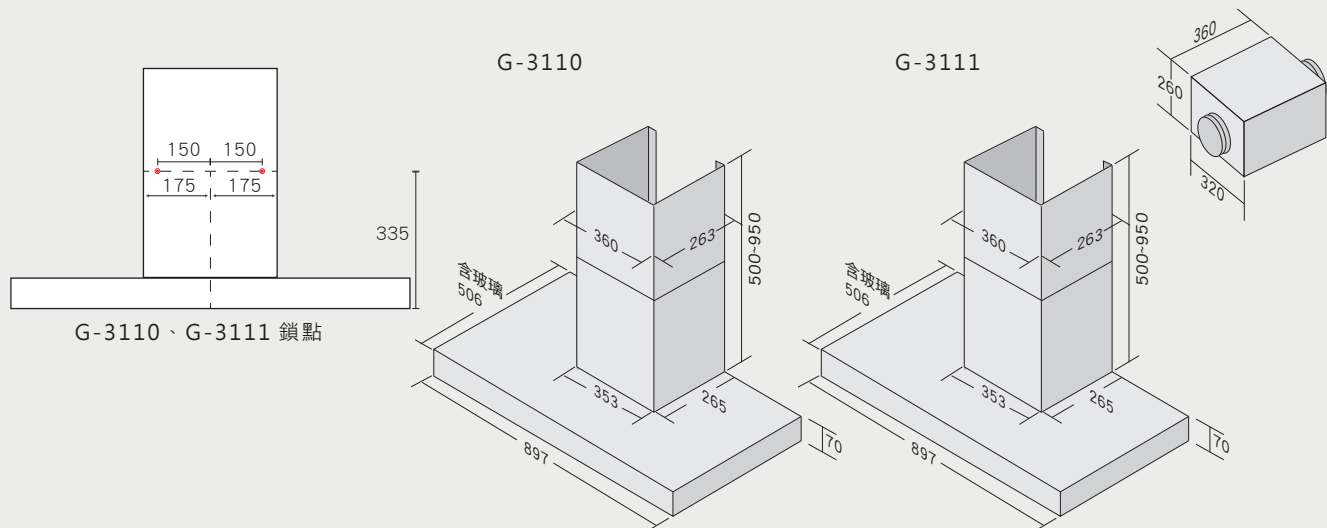

機型 G-3110 / G-3111

機型 G-3120

機型 G-3410

- 左右兩側安裝螺絲定孔
- 孔洞距離約為 90mm
- 吊櫃深度大於 450mm(含背板)
- 出風口離吊櫃底部大於 600mm

機型 G-3410A

高效能瓦斯爐 安裝資訊

best 機型 GH862-GS

best 機型 GH9055