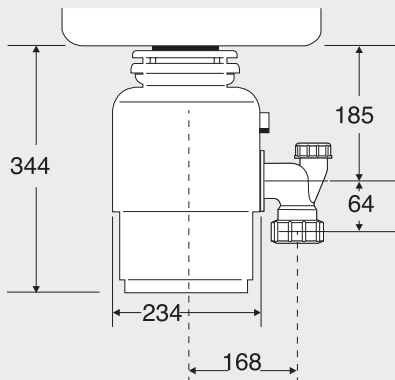

型號 ATF5043

溢水孔

steel 型號 5650RDF

steel 型號 7650RDF

美國 ISE 食物殘渣處理機 安裝資訊

型號 ISE-200

型號 ISE-56

亞爾浦櫥下軟水設備 安裝資訊