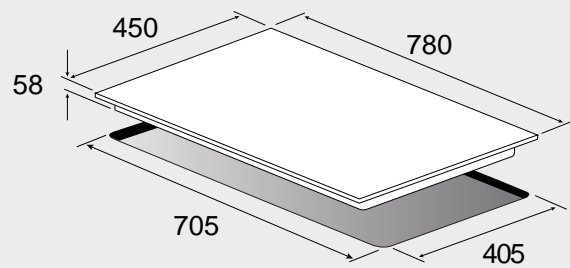

best 機型 GH7055-R/GH7055-L