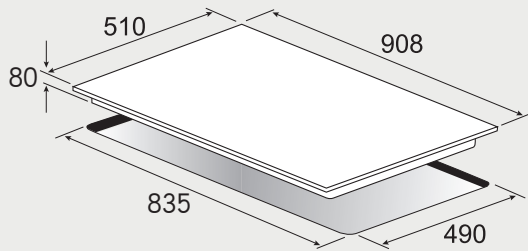

機型 G-3110 / G-3111

機型 G-3120

機型 G-3410

- 左右兩側安裝螺絲定孔
- 孔洞距離約為 90mm
- 吊櫃深度大於 450mm(含背板)
- 出風口離吊櫃底部大於 600mm

機型 G-3410A

高效能瓦斯爐 安裝資訊

best 機型 GH862-GS

best 機型 GH9055