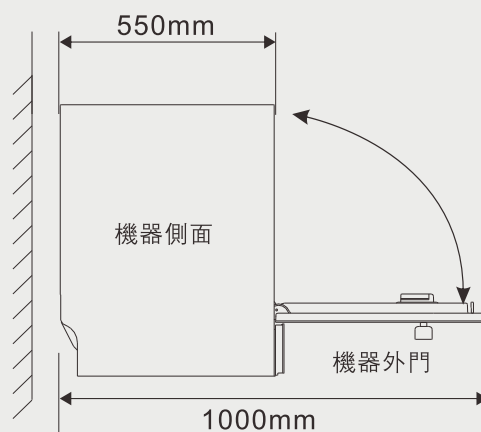

除氯抑垢洗碗機 安裝資訊

機型 G2510

機型 G2530A

時光自動真空抽屜 安裝資訊

機型 G9510