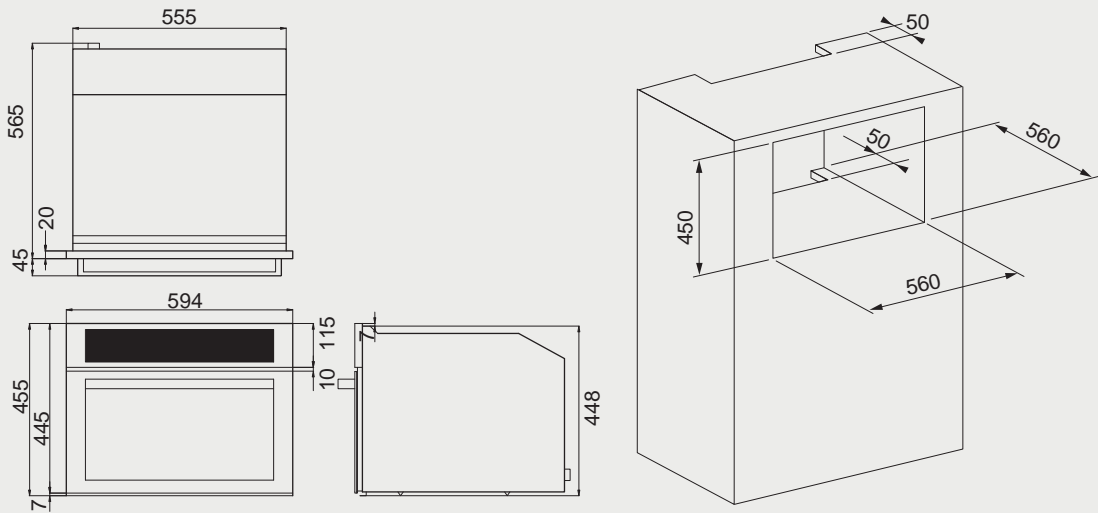

機型 OV-5303

智慧型蒸烤爐 安裝資訊

best 機型 SO-970

best 機型 SO-865 / SO-860 / SO-850A

搭配 DD-120 溫杯溫盤機，櫃高預留 585X560X560mm，DD-120 下吃 6mm

best 機型 G-5210A

微蒸烤萬用爐 安裝資訊

機型 G-4310