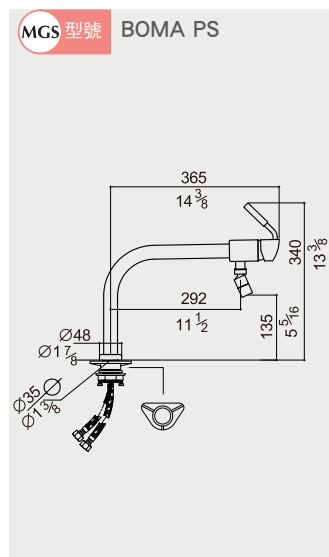

機型 G932503 / G942503

機型 G931703 / G941703

機型 G932603/G942603

機型 G9365

冷藏酒櫃 安裝資訊

機型 WE-555 R / WE-555 L

機型 WE-535 R / WE-535 L

MGS 不鏽鋼龍頭 安裝資訊