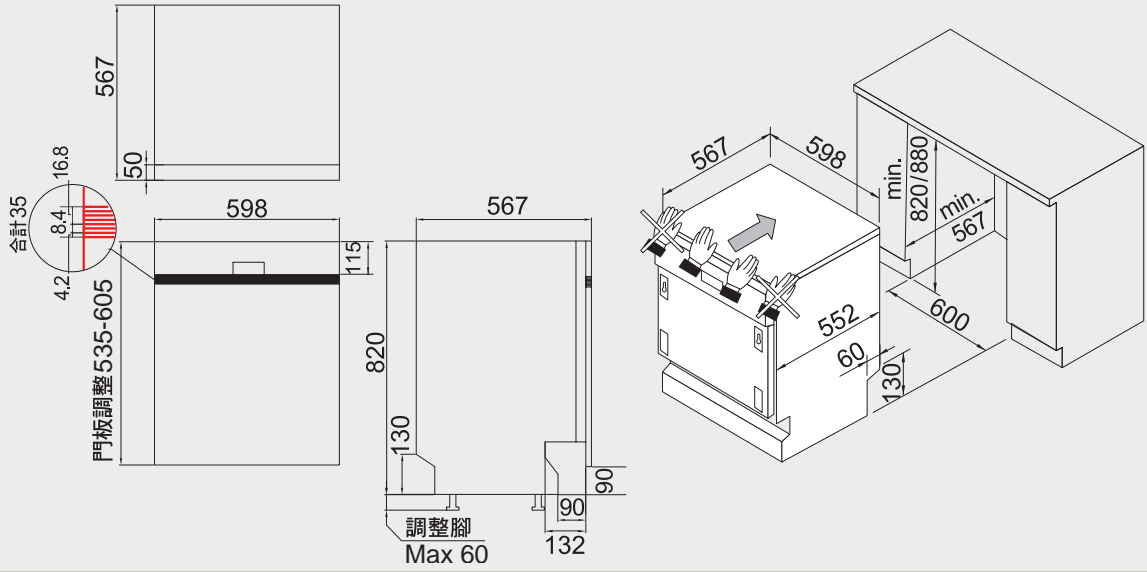

除氯抑垢洗碗機 安裝資訊

best 機型 DW-22101