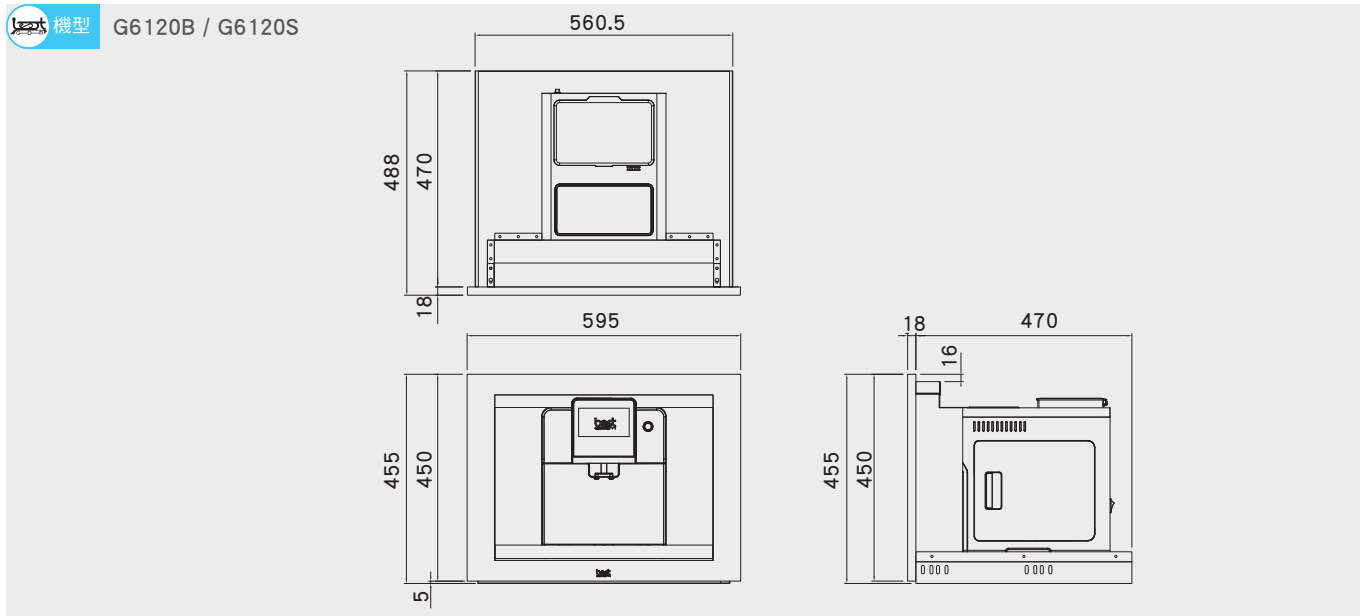

全自動義式咖啡機 安裝資訊

best 機型 G6120B / G6120S