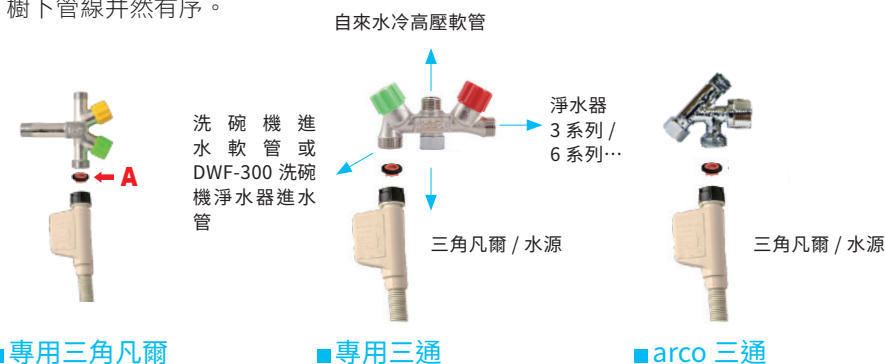

洗碗機專用淨水設備具有抑垢功能，可以有效減少洗碗機管路及內壁上的水垢殘留，延長洗碗機的使用壽命。

■ 未搭配淨水設備前

■ 搭配淨水設備後

櫥下管線整理師－三角凡爾 / 三通

best 為洗碗機獨家研發專用三角凡爾 / 三通，輕鬆連接淨水設備與洗碗機，櫥下管線井然有序。

* 產品及配件以實際出貨為準，本公司保留更動之權利，不另行通知。

Made in Italy 

220V 全嵌式