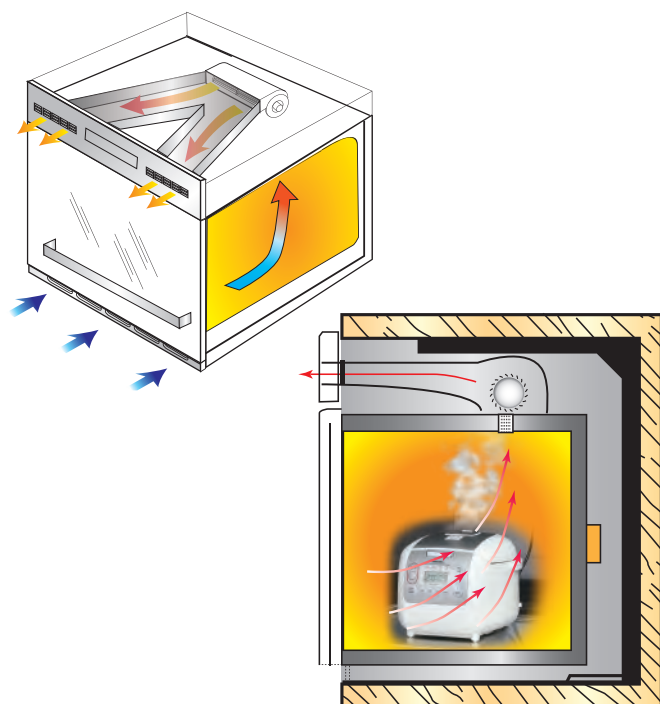

烹煮完成後自動關閉 LED 燈輕鬆掌握美味時程。

日本進口黑色透明玻璃視窗

不用開啟門板，即可看到內部狀況，安心掌握烹調過程。

自動散熱系統

將收納櫃內部的熱氣排出，不會在櫥櫃內產生高溫及蒸氣，是一種獨特安全設計。(G932603、G942603 除外)

規格表

客訂

	G931003	G941003	G931503	G941503
商品名稱	60cm (抽中抽)	60cm (抽中抽)	60cm (抽盤式)	60cm (抽盤式)
建議售價	NT\$ 31,500	NT\$ 31,500	NT\$ 27,000	NT\$ 27,000
產品尺寸 LxW(D)xH mm	595 x 520 x 595	595 x 520 x 595	595 x 520 x 595	595 x 520 x 595
內部尺寸 LxW(D)xH mm	托盤上 560 x 480 x 360 抽屜內 450 x 300 x 65	托盤上 557 x 480 x 360 抽屜內 447 x 300 x 65	557 x 480 x 450	557 x 480 x 450
置物空間 LxW(D)xH mm	515 x 430 x 350	515 x 430 x 350	520 x 430 x 435	520 x 430 x 435
門板開啟方式	上掀推入式	上掀推入式	上掀推入式	上掀推入式
電壓	110 V / 60 Hz	110 V / 60 Hz	110 V / 60 Hz	110 V / 60 Hz
照明設備	LED	LED	LED	LED
抽屜 / 托盤開啟方式	按壓彈出，抽中抽設計	按壓彈出，抽中抽設計	按壓彈出，抽盤式設計	按壓彈出，抽盤式設計
馬達	AI 變速馬達，超靜音排氣	AI 變速馬達，超靜音排氣	AI 變速馬達，超靜音排氣	AI 變速馬達，超靜音排氣
特色功能				
AI 變速橫流扇	●	●	●	●
ECO 智能循環系統	●	●	●	●
靜音排氣	●	●	●	●
觸控螢幕	●	●	●	●
預約煮飯 (僅適用機械式電鍋)	●	●	●	●
雙插座	●	●	●	●
黑色透明玻璃視窗	●	●	●	●
內部				