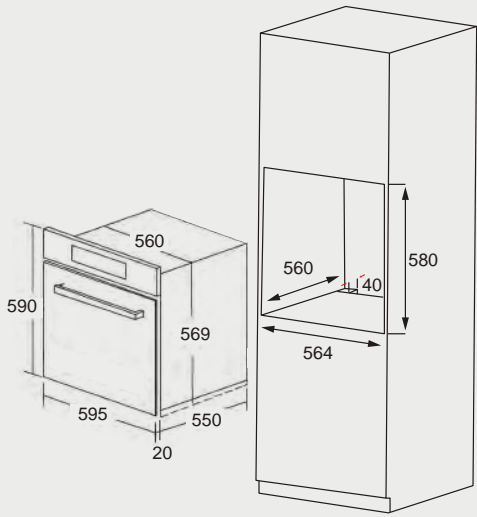

機型 G9365

冷藏酒櫃 安裝資訊

機型 WE-555 R / WE-555 L

機型 WE-535 R / WE-535 L