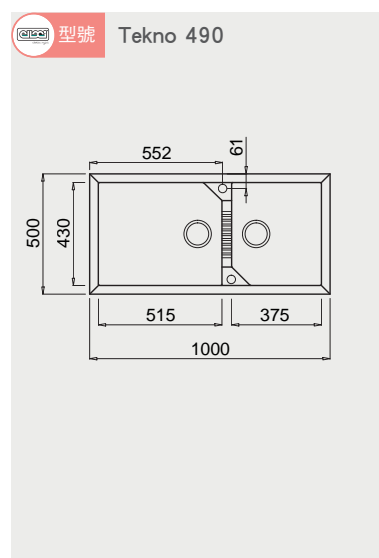

MGS 不鏽鋼龍頭 安裝資訊

HAMAT 廚衛龍頭 安裝資訊

HAMAT 廚衛龍頭 安裝資訊

水槽 安裝資訊