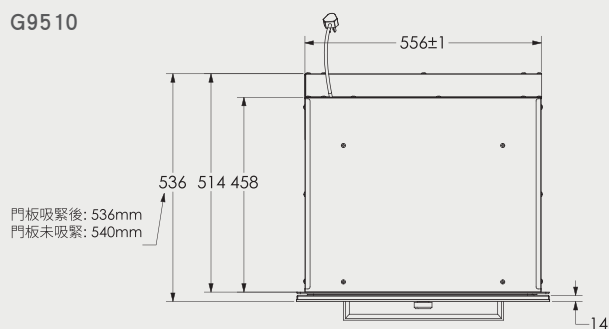

時光自動真空抽屜 安裝資訊

機型 G9510

嵌入式抽屜

機型 G-9110

電器收納櫃 安裝資訊

機型 G941003

機型 G931503 / G-941503

電器收納櫃 安裝資訊