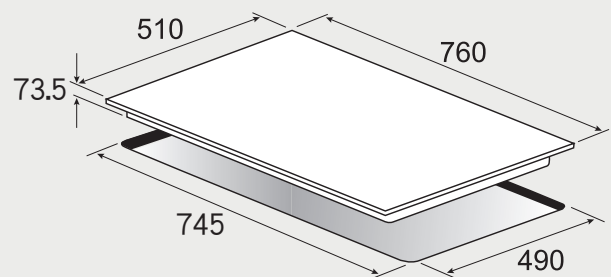

best 機型 GH9050-B / GH9050

best 機型 GH7055-R/GH7055-L

best 機型 GH7050-R/GH7050-L

best 機型 GH7450-ST / GH7450-GS

高效能瓦斯爐 安裝資訊

best 機型 GH7300

best 機型 GH2929 / GH2979

best 機型 GH2907 / GH2909 / GH2957 / GH2959