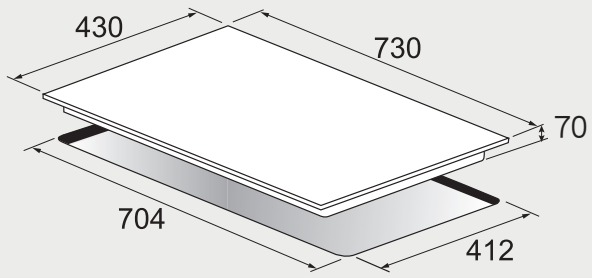

best 機型 GH9050-B / GH9050

best 機型 GH7055-R/GH7055-L

best 機型 GH7050-R/GH7050-L

best 機型 GH7450-ST / GH7450-GS

高效能瓦斯爐 安裝資訊

best 機型 GH7300

best 機型 GH2929 / GH2979

best 機型 GH2907 / GH2909 / GH2957 / GH2959