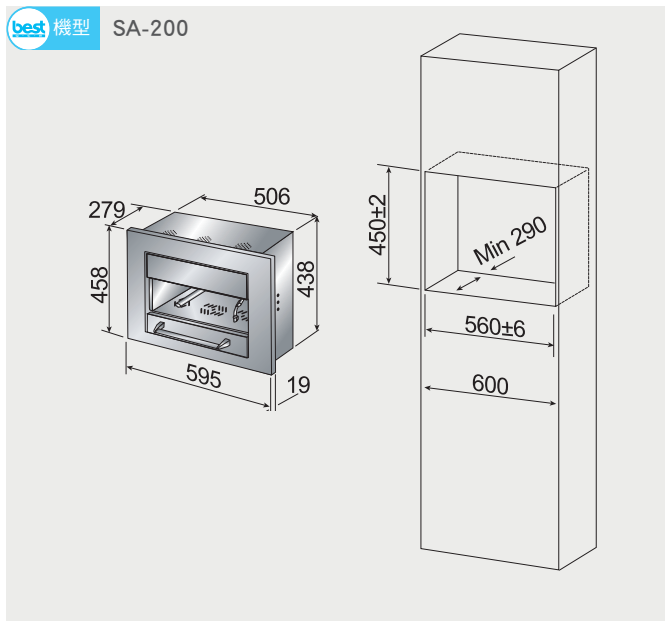

Espresso 義式專業咖啡機 安裝資訊

best 機型 SA-200