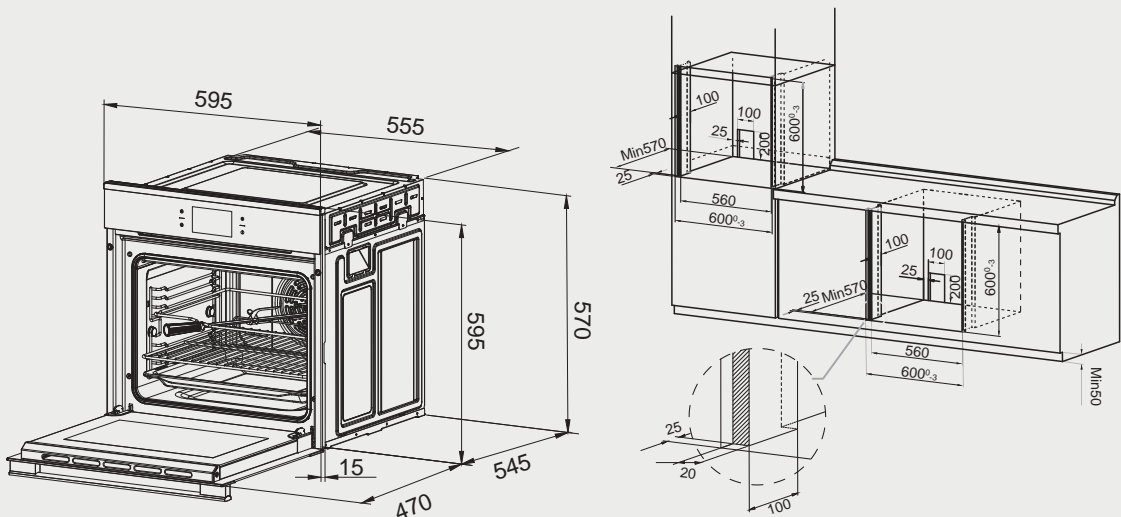

請預留：烤箱下方集水條下吃層板 5mm

機型 OV-5303