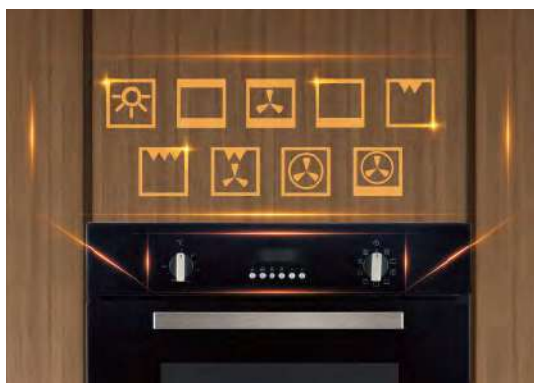

* 產品及配件以實際出貨為準，本公司保留更動之權利，不另行通知。

best
Q·C·E

多 功 能 3D
旋 風 烤 箱

100% 義大利製造 簡約時尚造型 成就品味廚房

best烤箱3D旋風功能，讓熱氣均勻地透入食材中，縮短烘烤時間，讓食物表面更酥脆。
烤肉、烤時蔬、烘焙、石鍋飯，多種烤箱功能，任您随心變換各式美味料理。

觸控螢幕圖示化選單

一台懂您的烤箱！專為東方豪宅主人設計開發的直覺式圖示化觸控介面，操作易懂、一目了然，徹底地發揮烤箱的強大功能。
(OV-900、OV-750 機型)

吸油內壁設計 清潔好輕鬆

頂級廚電的貼心吸油內壁設計，烤箱兩側及後壁特殊塗層，同步吸附油垢、汙漬，將烤箱加熱一定溫度時，油漬自動分解，料理完後清潔更容易。(OV-900 機型)

3D 立體旋風

內部 3D 立體旋風，讓高溫熱氣均勻地滲透入食材，不僅讓食物均勻上色，亦有效縮短烘焙時間。最高溫度達 250°C，烤披薩或是麵包，讓餅皮或麵包外層變得酥脆可口，快速產生誘人的金黃色澤。

多段烹調模式

上火燒烤牛排、酥皮；上下火旋風肉汁不流失。5-9 段烘烤功能，從海陸料理到甜點蛋糕，美食輕鬆上桌。

完美烹煮 一應俱全

燈號

用來照明食物或清潔時照明明用

旋轉烤架

使用於烤全雞，便利快速又美味

上下火模式

傳統野味的烹飪方式，受熱均勻，亦適合烘焙麵包及蛋糕

上外圈火模式