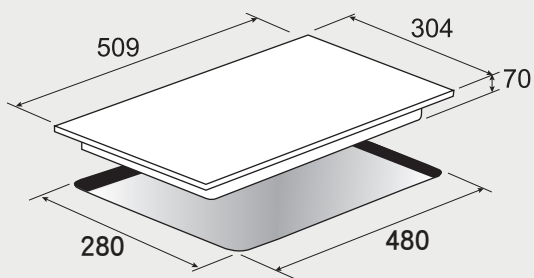

best 機型 GH9050-B / GH9050

best 機型 GH7055-R/GH7055-L

best 機型 GH7050-R/GH7050-L

best 機型 GH7450-ST / GH7450-GS

高效能瓦斯爐 安裝資訊

best 機型 GH7300

best 機型 GH2929 / GH2979

best 機型 GH2907 / GH2909 / GH2957 / GH2959