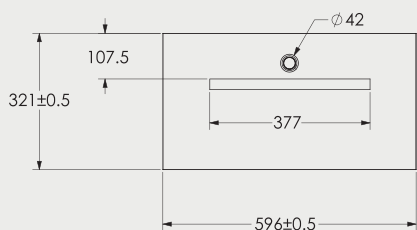

時光自動真空抽屜 安裝資訊

機型 G9510

嵌入式抽屜

機型 G-9110

電器收納櫃 安裝資訊

機型 G941003

機型 G931503 / G-941503

電器收納櫃 安裝資訊