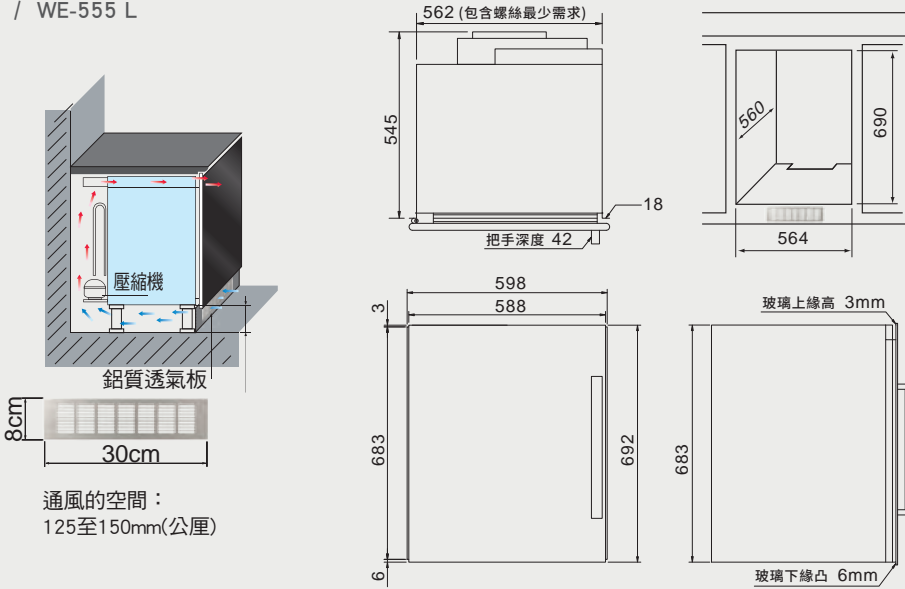

機型 G932503 / G942503

機型 G931703 / G941703

機型 G932603/G942603

機型 G9365

冷藏酒櫃 安裝資訊

機型 WE-555 R / WE-555 L

機型 WE-535 R / WE-535 L

MGS 不鏽鋼龍頭 安裝資訊