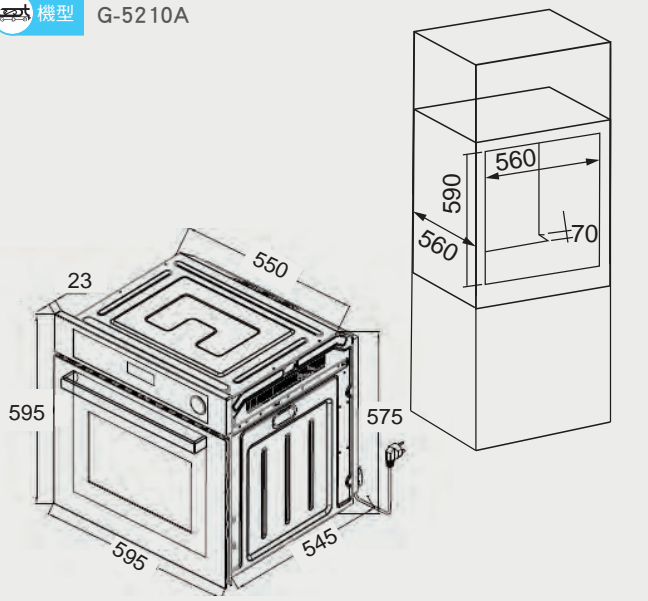

機型 OV-5303

智慧型蒸烤爐 安裝資訊

best 機型 SO-970

best 機型 SO-865 / SO-860 / SO-850A

搭配 DD-120 溫杯溫盤機，櫃高預留 585X560X560mm，DD-120 下吃 6mm

best 機型 G-5210A

微蒸烤萬用爐 安裝資訊

機型 G-4310