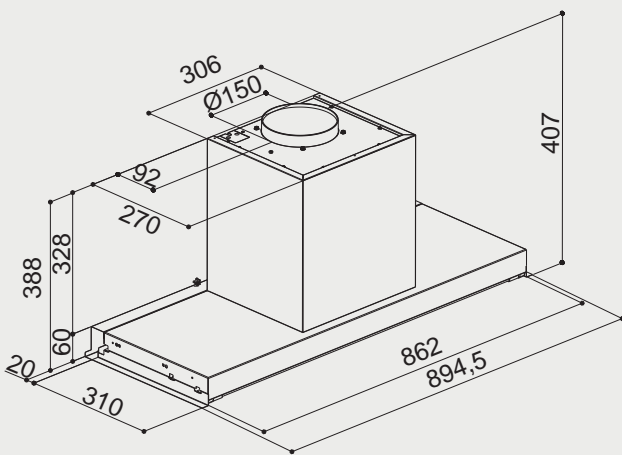

best 機型 ES41890