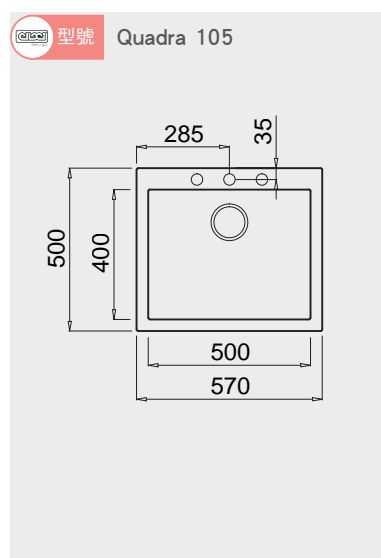

MGS 不鏽鋼龍頭 安裝資訊

HAMAT 廚衛龍頭 安裝資訊

HAMAT 廚衛龍頭 安裝資訊

水槽 安裝資訊