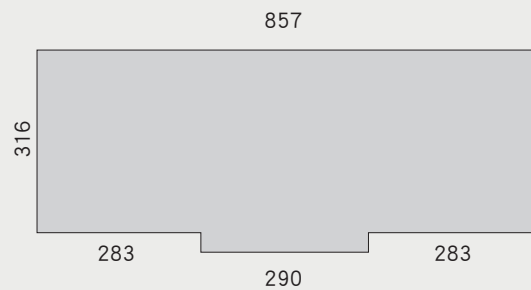

G-3411 開孔尺寸

- 左右兩側安裝螺絲定孔
- 孔洞距離約為 90mm
- 吊櫃深度大於 450mm(含背板)
- 出風口離吊櫃底部大於 600mm