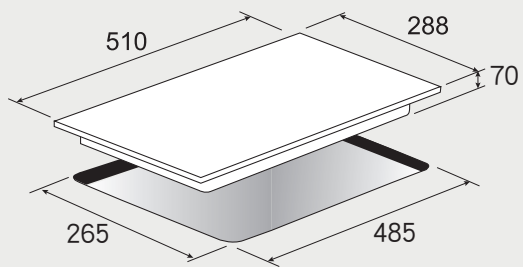

best 機型 E2839

多功能 3D 旋風烤箱 安裝資訊

best 機型 OV-960

多功能 3D 旋風烤箱 安裝資訊

機型 OV-363*** / OV-367 / OV-367BK / OV-369 / OV-900

請預留：烤箱下方集水條下吃層板 5mm

機型 OV-750

請預留：烤箱下方集水條下吃層板 5mm