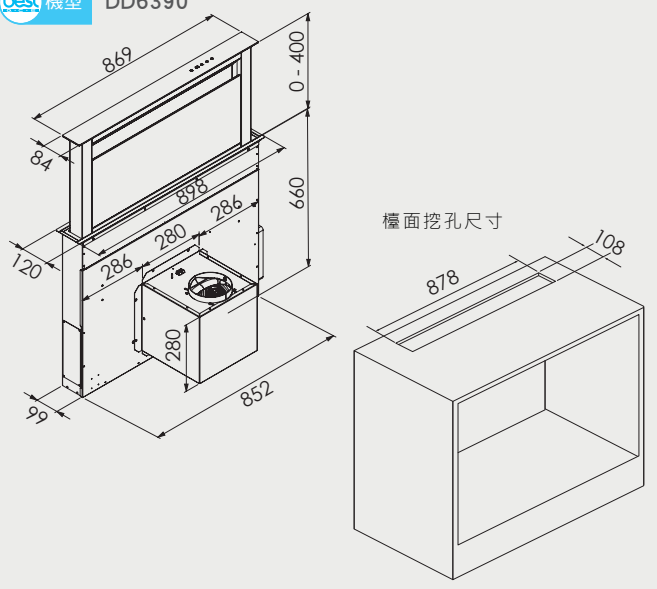

best 機型 DD6390

best 機型 CK800