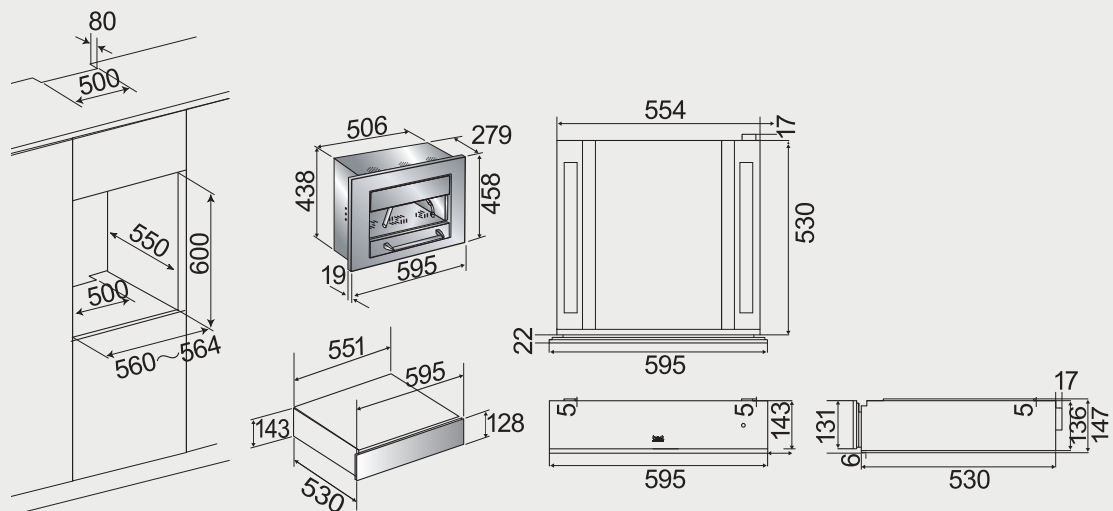

* 請依實際丈量尺寸為主

背面通風口
至少250 cm²

背面嵌板打開
底層通風區域

備註：微蒸烤萬用爐上方應預留空隙

微波烤箱 安裝資訊

機型 G-4226

溫杯溫盤機 安裝資訊

機型 DD-120