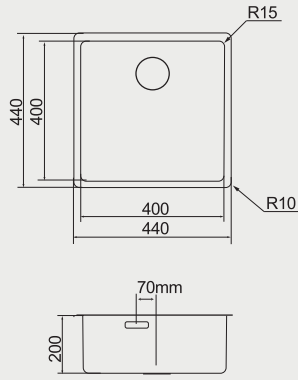

HAMAT 廚衛龍頭 安裝資訊

HAMAT 廚衛龍頭 安裝資訊

水槽 安裝資訊

水槽 安裝資訊

型號 ST780

溢水孔

型號 ATF4043

溢水孔