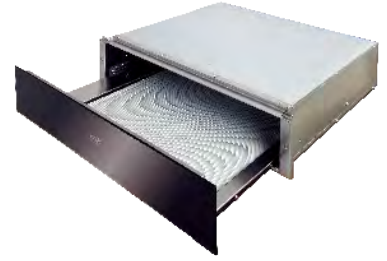

best GDM

嵌入式抽屜

簡約設計 輕鬆使用

best 嵌入式抽屜，黑色玻璃面板搭配無手把式簡約設計，造型質感、高雅時尚。採用按壓式開啟方式，搭配伸縮滑軌，讓您輕鬆開啟、便利收納。

G9110	
建議售價	NT\$ 14,000
型式	嵌入式抽屜
顏色	全黑玻
尺寸 LxW(D)xHmm	594 x 546.7 x 143.8
特色功能	
最大負重量 25 公斤	●

* 產品及配件以實際出貨為準，本公司保留更動之權利，不另行通知。