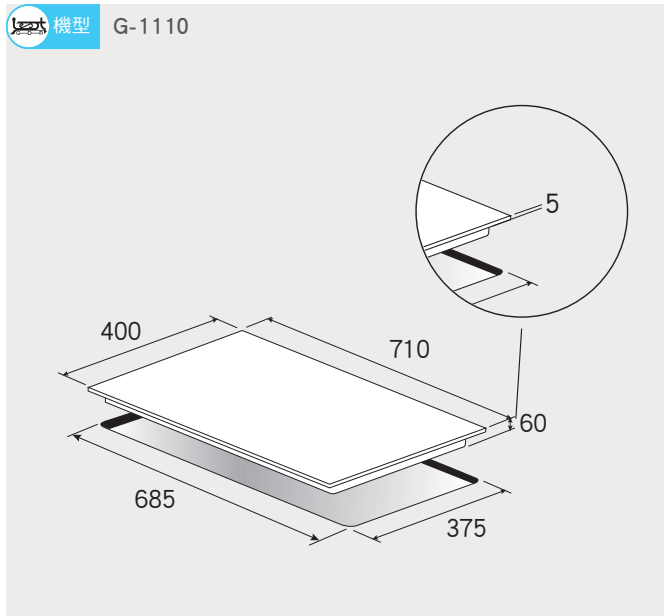

感應爐 安裝資訊

感應爐 安裝資訊

感應爐安裝散熱圖