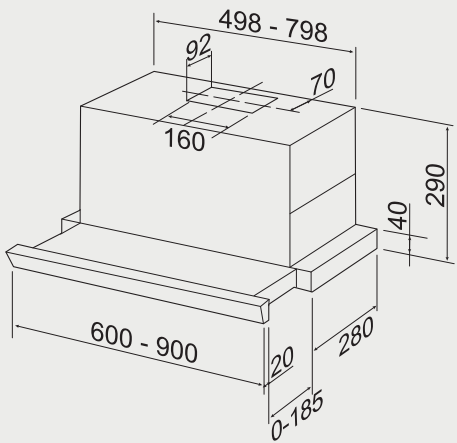

排油煙機 安裝資訊

best 機型 425(P)