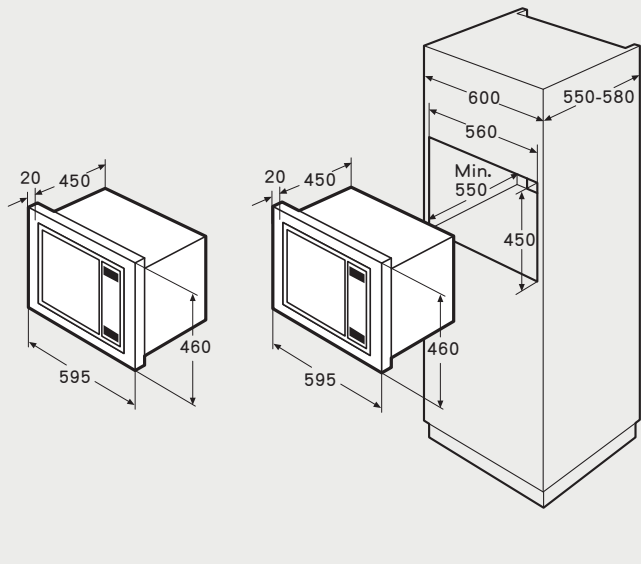

* 請依實際丈量尺寸為主

背面通風口
至少250 cm²

背面嵌板打開
底層通風區域

備註：微蒸烤萬用爐上方應預留空隙

微波烤箱 安裝資訊

機型 G-4226

溫杯溫盤機 安裝資訊

機型 DD-120