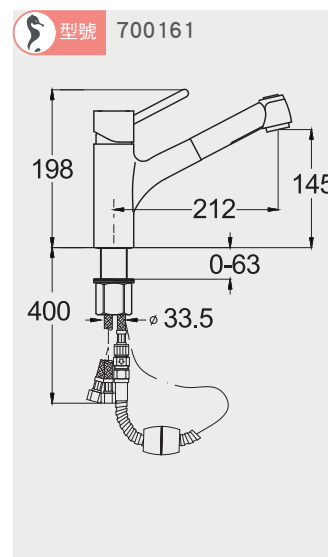

HAMAT 廚衛龍頭 安裝資訊