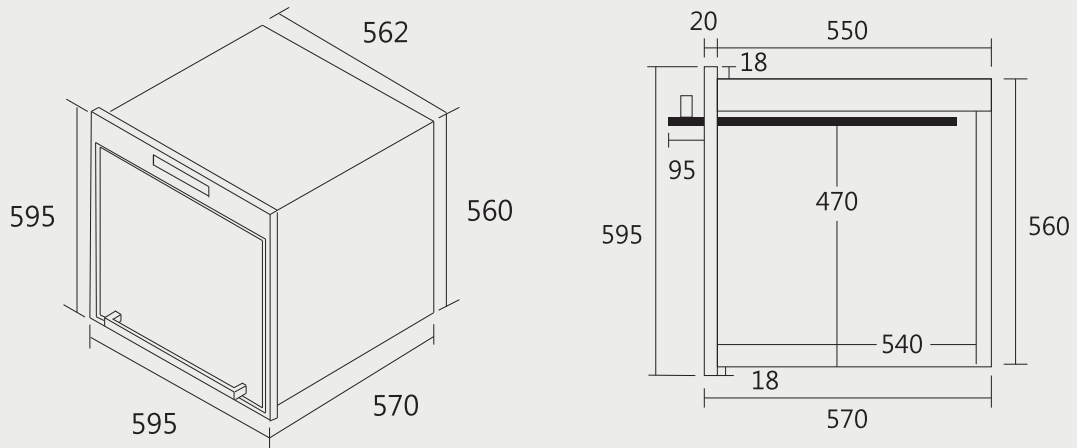

機型 G931703 / G941703