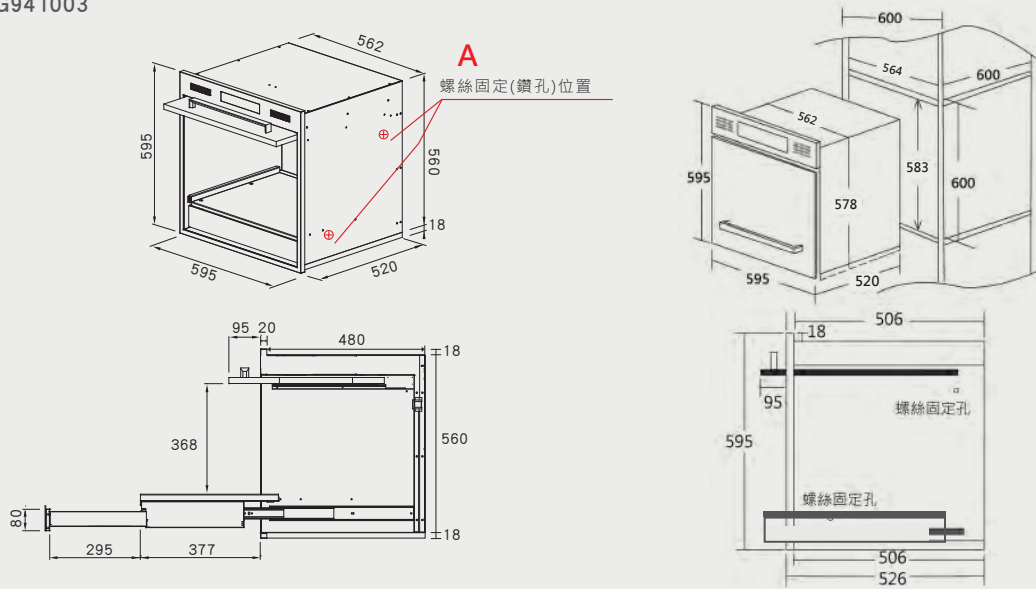

時光自動真空抽屜 安裝資訊

機型 G9510

嵌入式抽屜

機型 G-9110

電器收納櫃 安裝資訊

機型 G941003

機型 G931503 / G-941503

電器收納櫃 安裝資訊