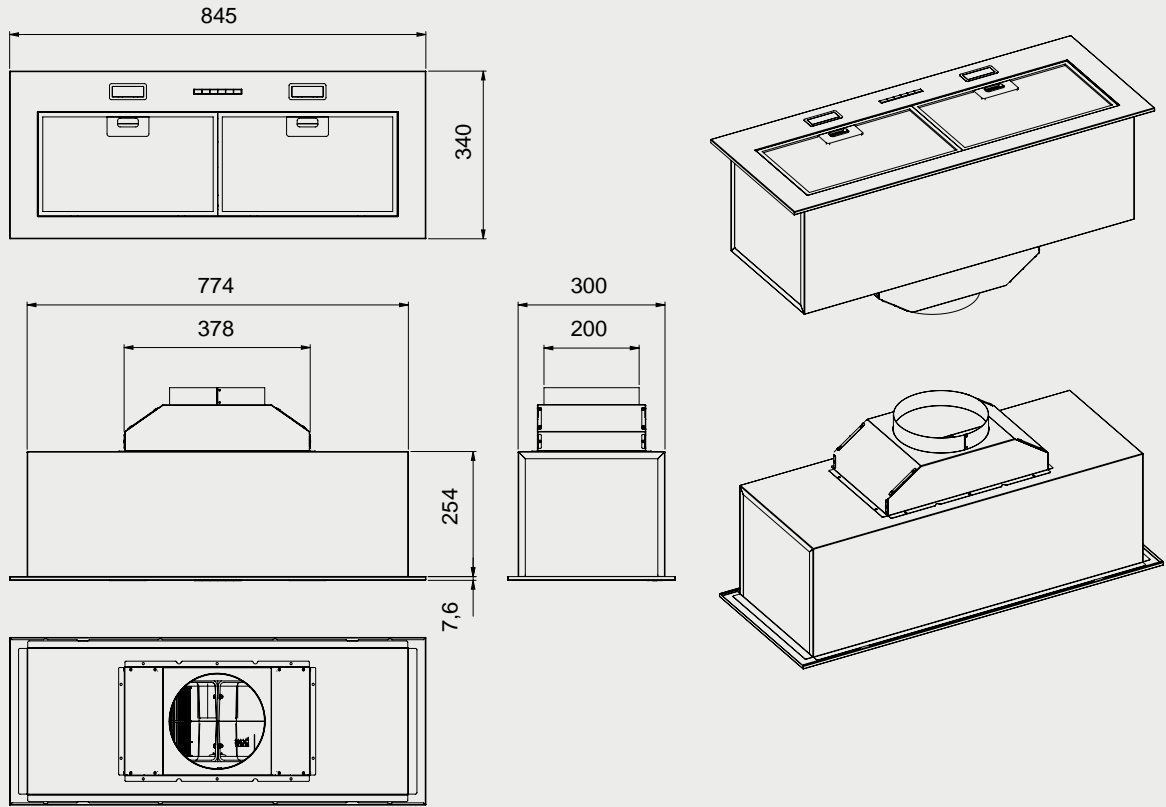

best 機型 CK2500