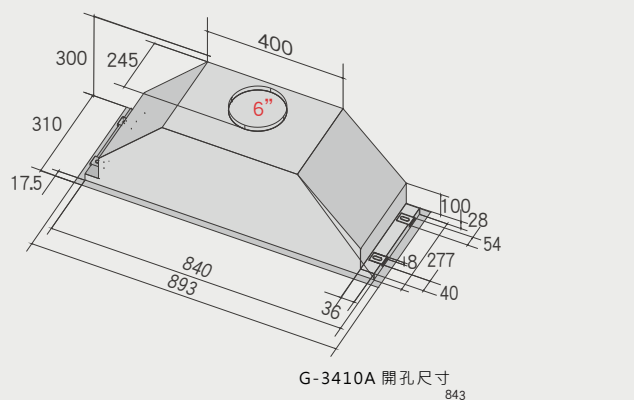

機型 G-3110 / G-3111

機型 G-3120

機型 G-3410

- 左右兩側安裝螺絲定孔
- 孔洞距離約為 90mm
- 吊櫃深度大於 450mm(含背板)
- 出風口離吊櫃底部大於 600mm

機型 G-3410A

高效能瓦斯爐 安裝資訊

best 機型 GH862-GS

best 機型 GH9055