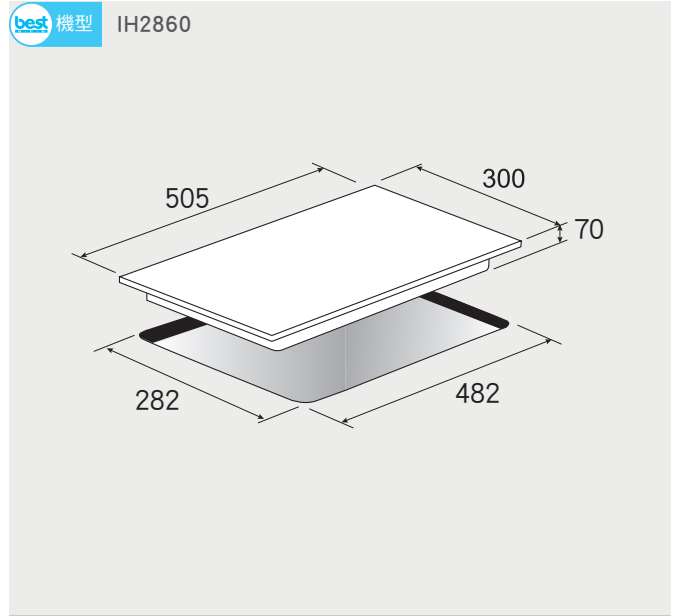

感應爐 安裝資訊

感應爐 安裝資訊

感應爐安裝散熱圖