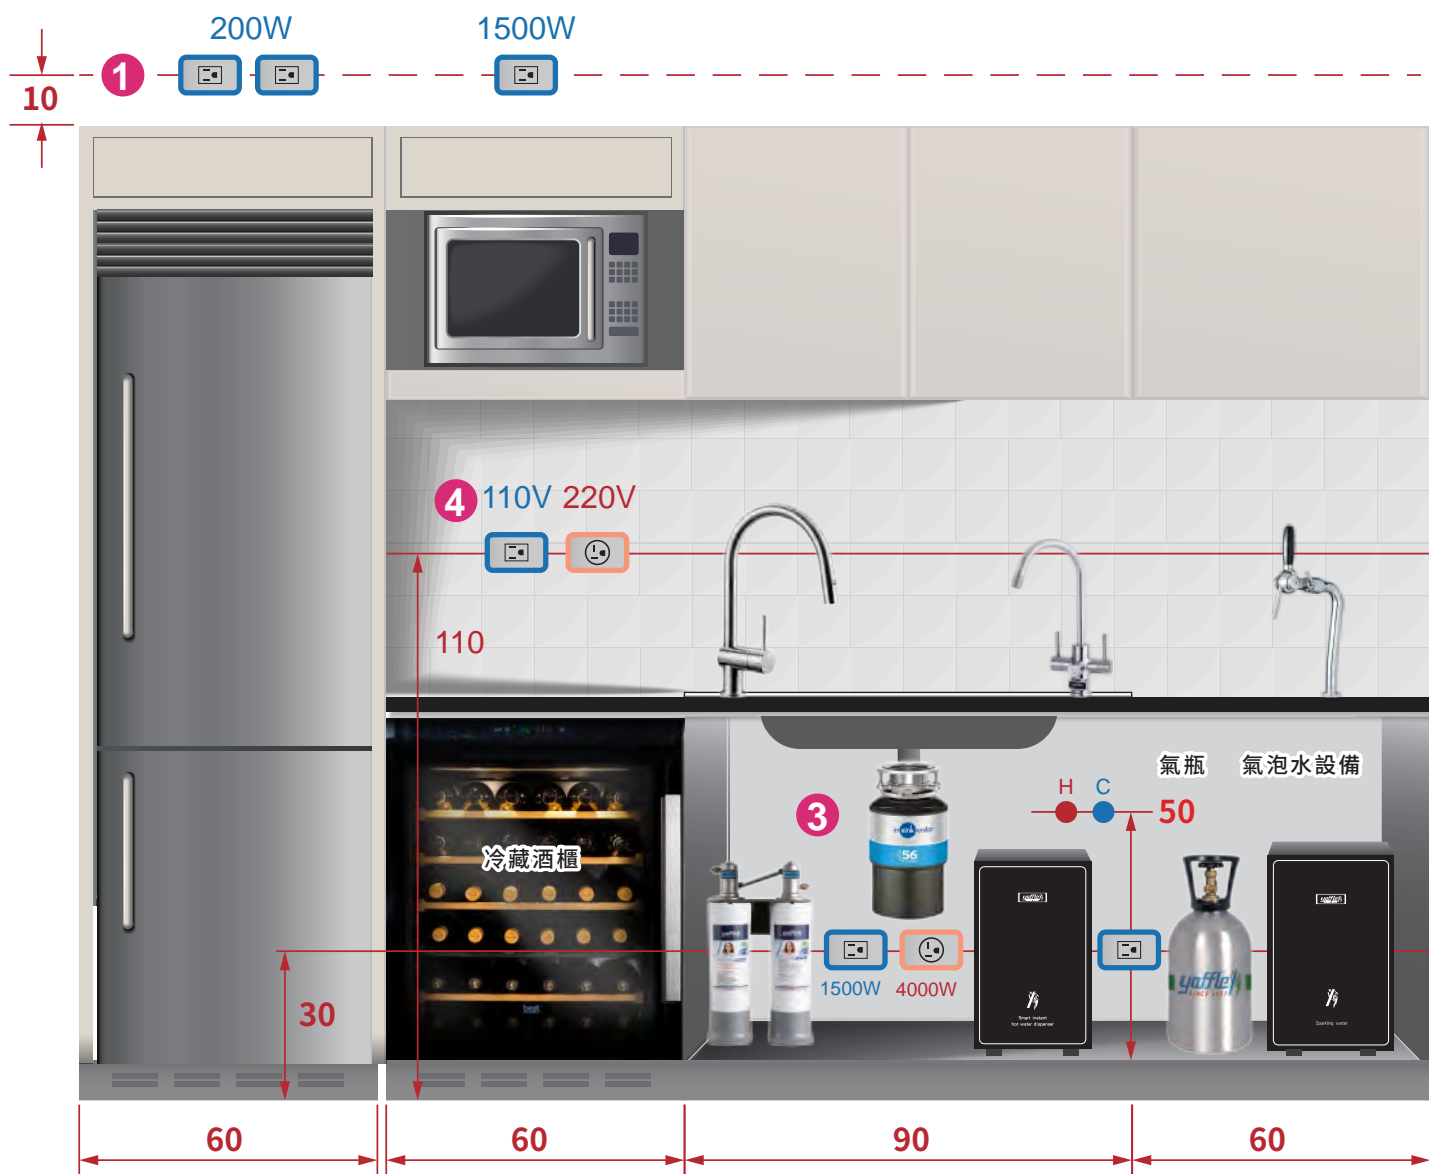

歐洲廚房標準水電配置圖

1. 在櫃上緣算10公分設置插座。
2. 插座設在設備的上、下、左、右方，易於安裝。
3. 水槽櫃下的電源配置。
4. 櫃面上電源配置。

$$220V \begin{cases} R - 110V \\ T - 110V \\ N - 0 \end{cases}$$

$$220V \begin{cases} R、S、T - 220V \\ N - 0 \end{cases}$$

H:熱水 C:冷水