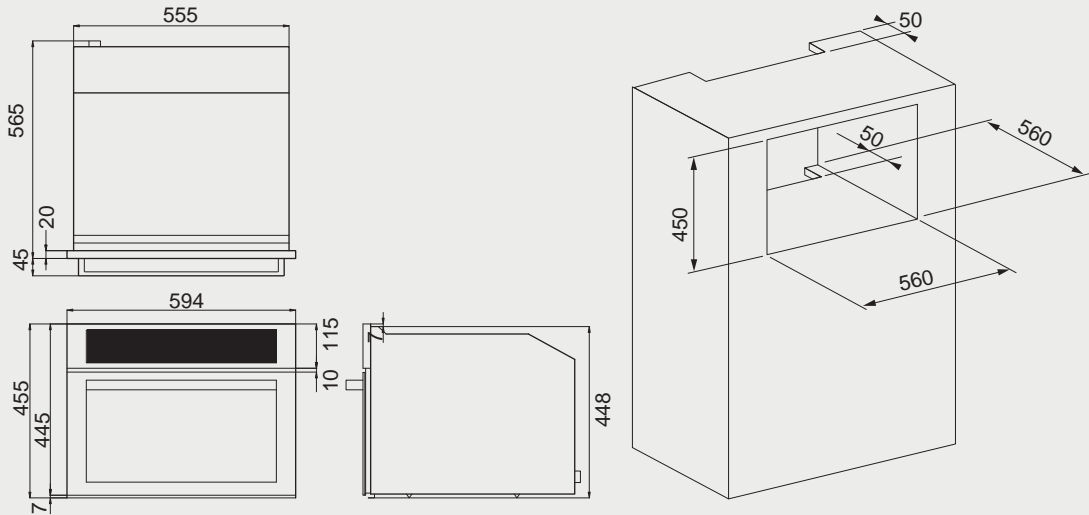

best 機型 E2839

多功能 3D 旋風烤箱 安裝資訊

best 機型 OV-960

多功能 3D 旋風烤箱 安裝資訊

機型 OV-363*** / OV-367 / OV-367BK / OV-369 / OV-900

請預留：烤箱下方集水條下吃層板 5mm

機型 OV-750

請預留：烤箱下方集水條下吃層板 5mm