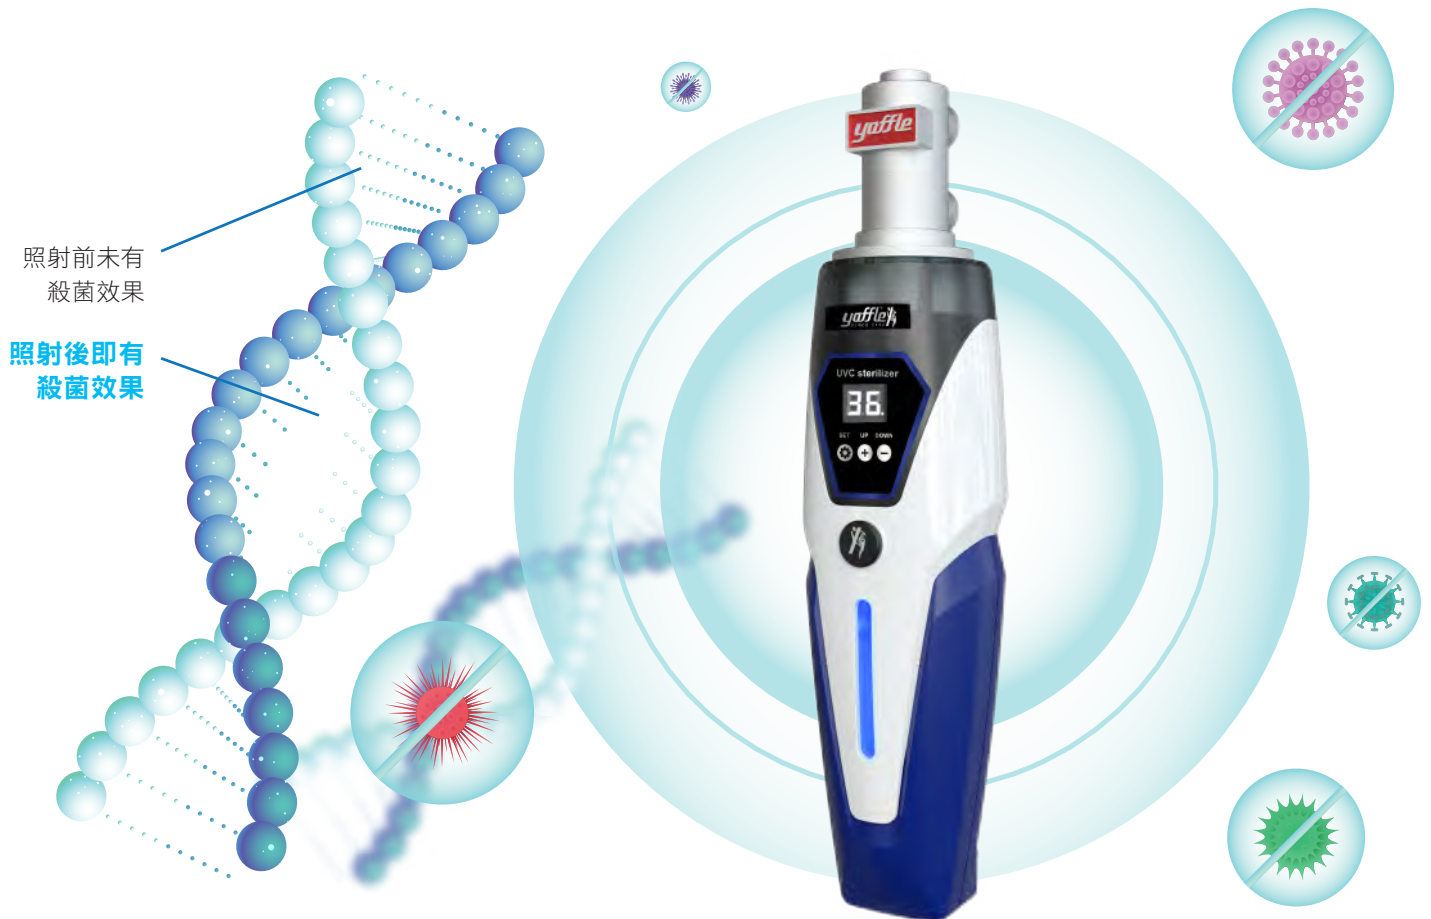

* 以上產品及配件以實際出貨為準，本公司保留更動之權利，不另行通知。

病毒殺手亞爾浦 UVC 紫外線殺菌器

淨水最後一道防線 把病毒踢出家門

紫外線(Ultraviolet, UV)可依波長區分為UV-A、UV-B及UV-C，其中以UV-C最常被用於摧毀對人體有害的細菌、病毒等微生物，不僅不會造成二次汙染，亦不殘留有害物質。使用UV-C照射單細胞微生物，可以直接破壞它的DNA及RNA的結構，使其死亡以達到滅菌效果。