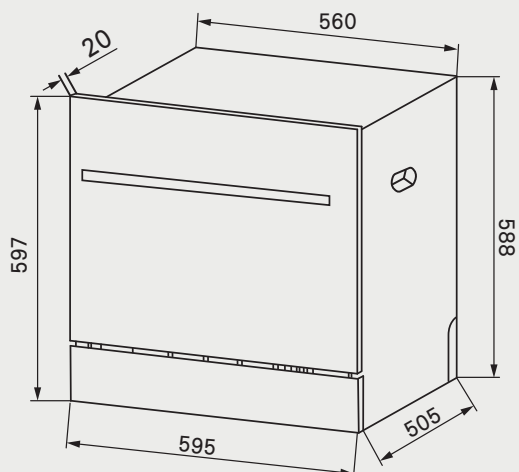

除氯抑垢洗碗機 安裝資訊

機型 G2510