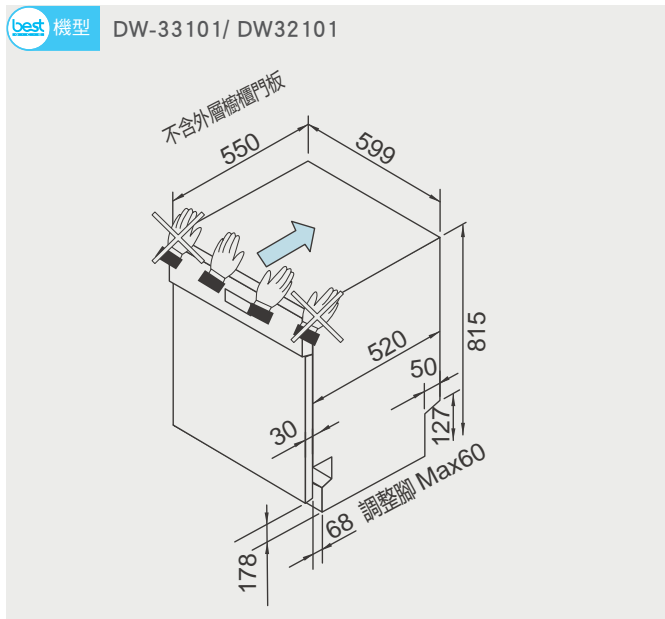

除氯抑垢洗碗機 安裝資訊

best 機型 DW-33101/ DW32101