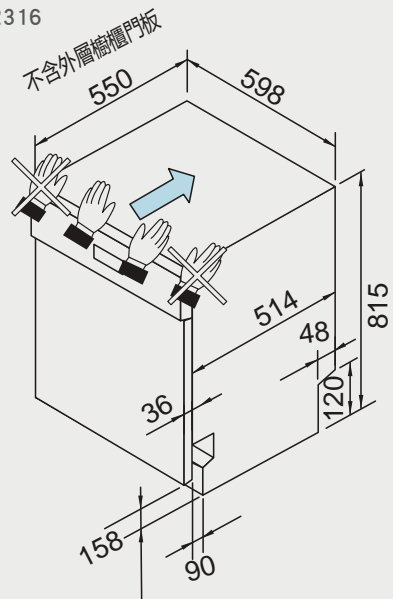

best 機型 G2316