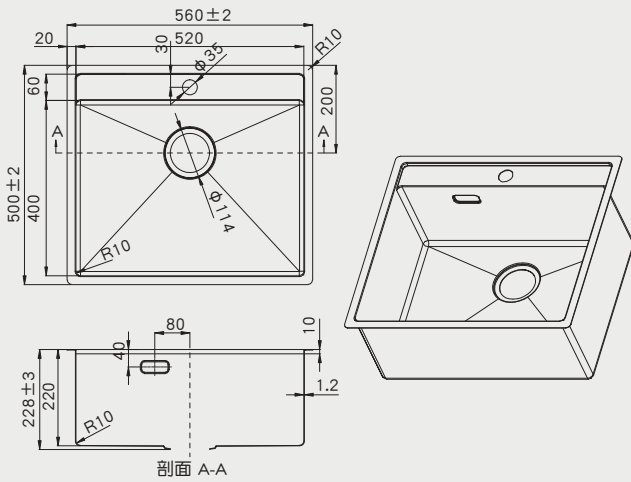

steel 型號 5650RDF