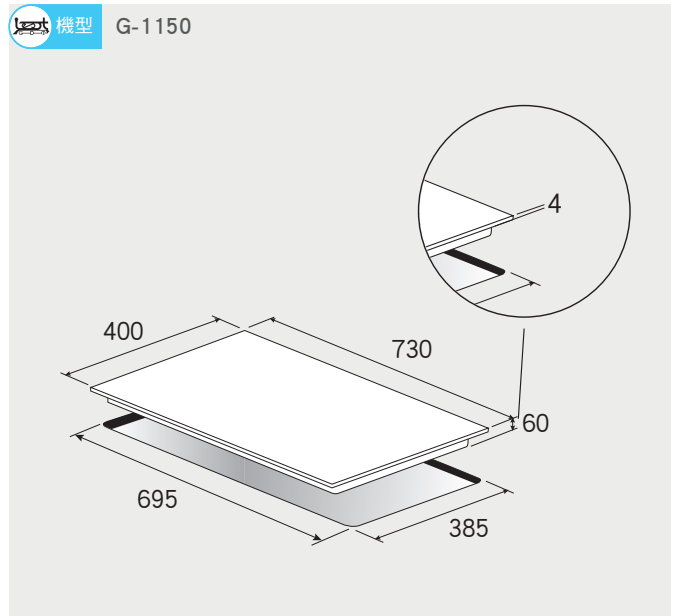

感應爐 安裝資訊

感應爐 安裝資訊

感應爐安裝散熱圖