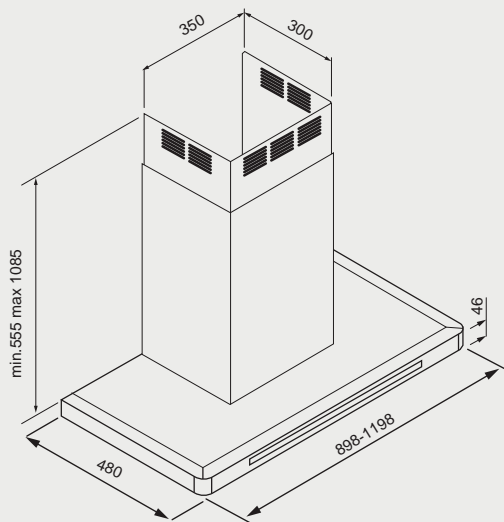

NT\$ 350

- 容量 350 克
- 適用所有廚房器具、餐具、濾網等難洗茶垢與污垢
- 使用便利清潔效果強，不須刷洗污垢立即分解
- 不傷手、不危害人體
- 符合歐盟洗潔劑規定標準，適合所有食器

* 產品及配件以實際出貨為準，本公司保留更動之權利，不另行通知。

排油煙機 安裝資訊

best 機型 IS7088

best 機型 K7099/K7099L

best 機型 K709890/K7098120

排油煙機 安裝資訊