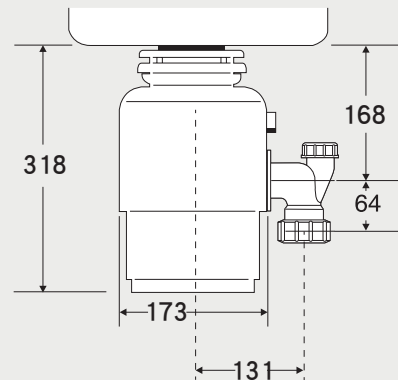

型號 ATF5043

溢水孔

steel 型號 5650RDF

steel 型號 7650RDF

美國 ISE 食物殘渣處理機 安裝資訊

型號 ISE-200

型號 ISE-56

亞爾浦櫥下軟水設備 安裝資訊