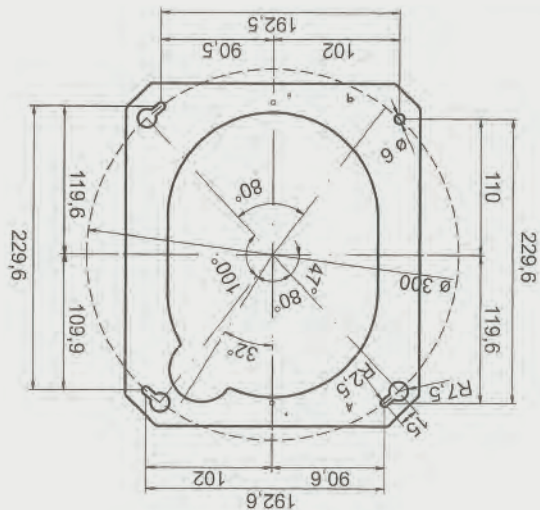

排油煙機 安裝資訊

best 機型 IS7088