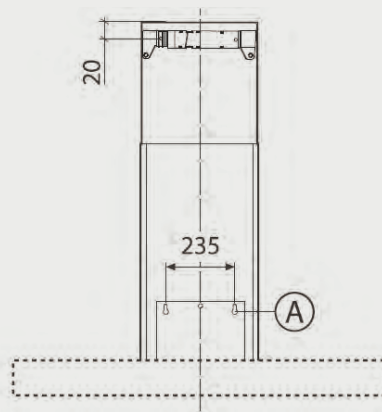

NT\$ 350

- 容量 350 克
- 適用所有廚房器具、餐具、濾網等難洗茶垢與污垢
- 使用便利清潔效果強，不須刷洗污垢立即分解
- 不傷手、不危害人體
- 符合歐盟洗潔劑規定標準，適合所有食器

* 產品及配件以實際出貨為準，本公司保留更動之權利，不另行通知。

排油煙機 安裝資訊

best 機型 IS7088

best 機型 K7099/K7099L

best 機型 K709890/K7098120

排油煙機 安裝資訊