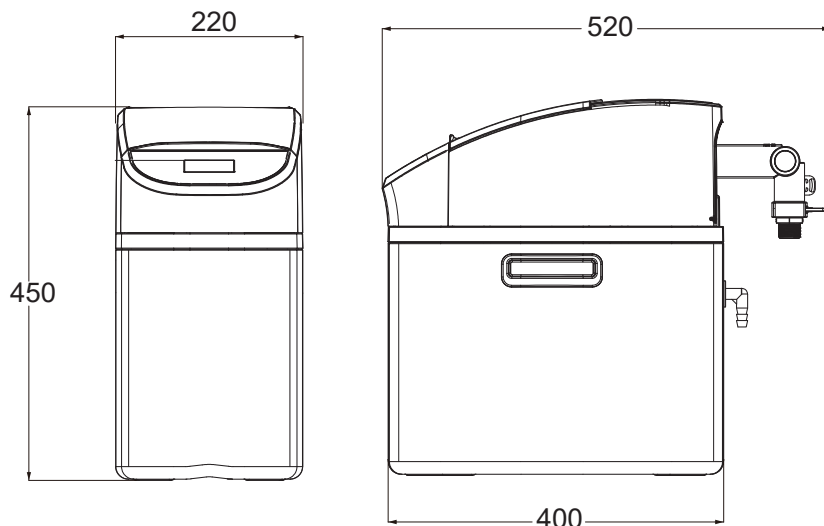

WS-6 全屋式全自動軟水系統

尺寸 (LxDxHmm)	220 x 520 x 450	電壓	110V-220V/50 or 60Hz(全電壓)
適用管徑	¾"(旁通閥已設計在閥頭上)	容量	5L
工作流量	0.5 噸 /hr	重量	12.3kg
工作壓力	2-5kg	排水孔	直徑 12mm-(1/2")

建議售價

NT$28,500