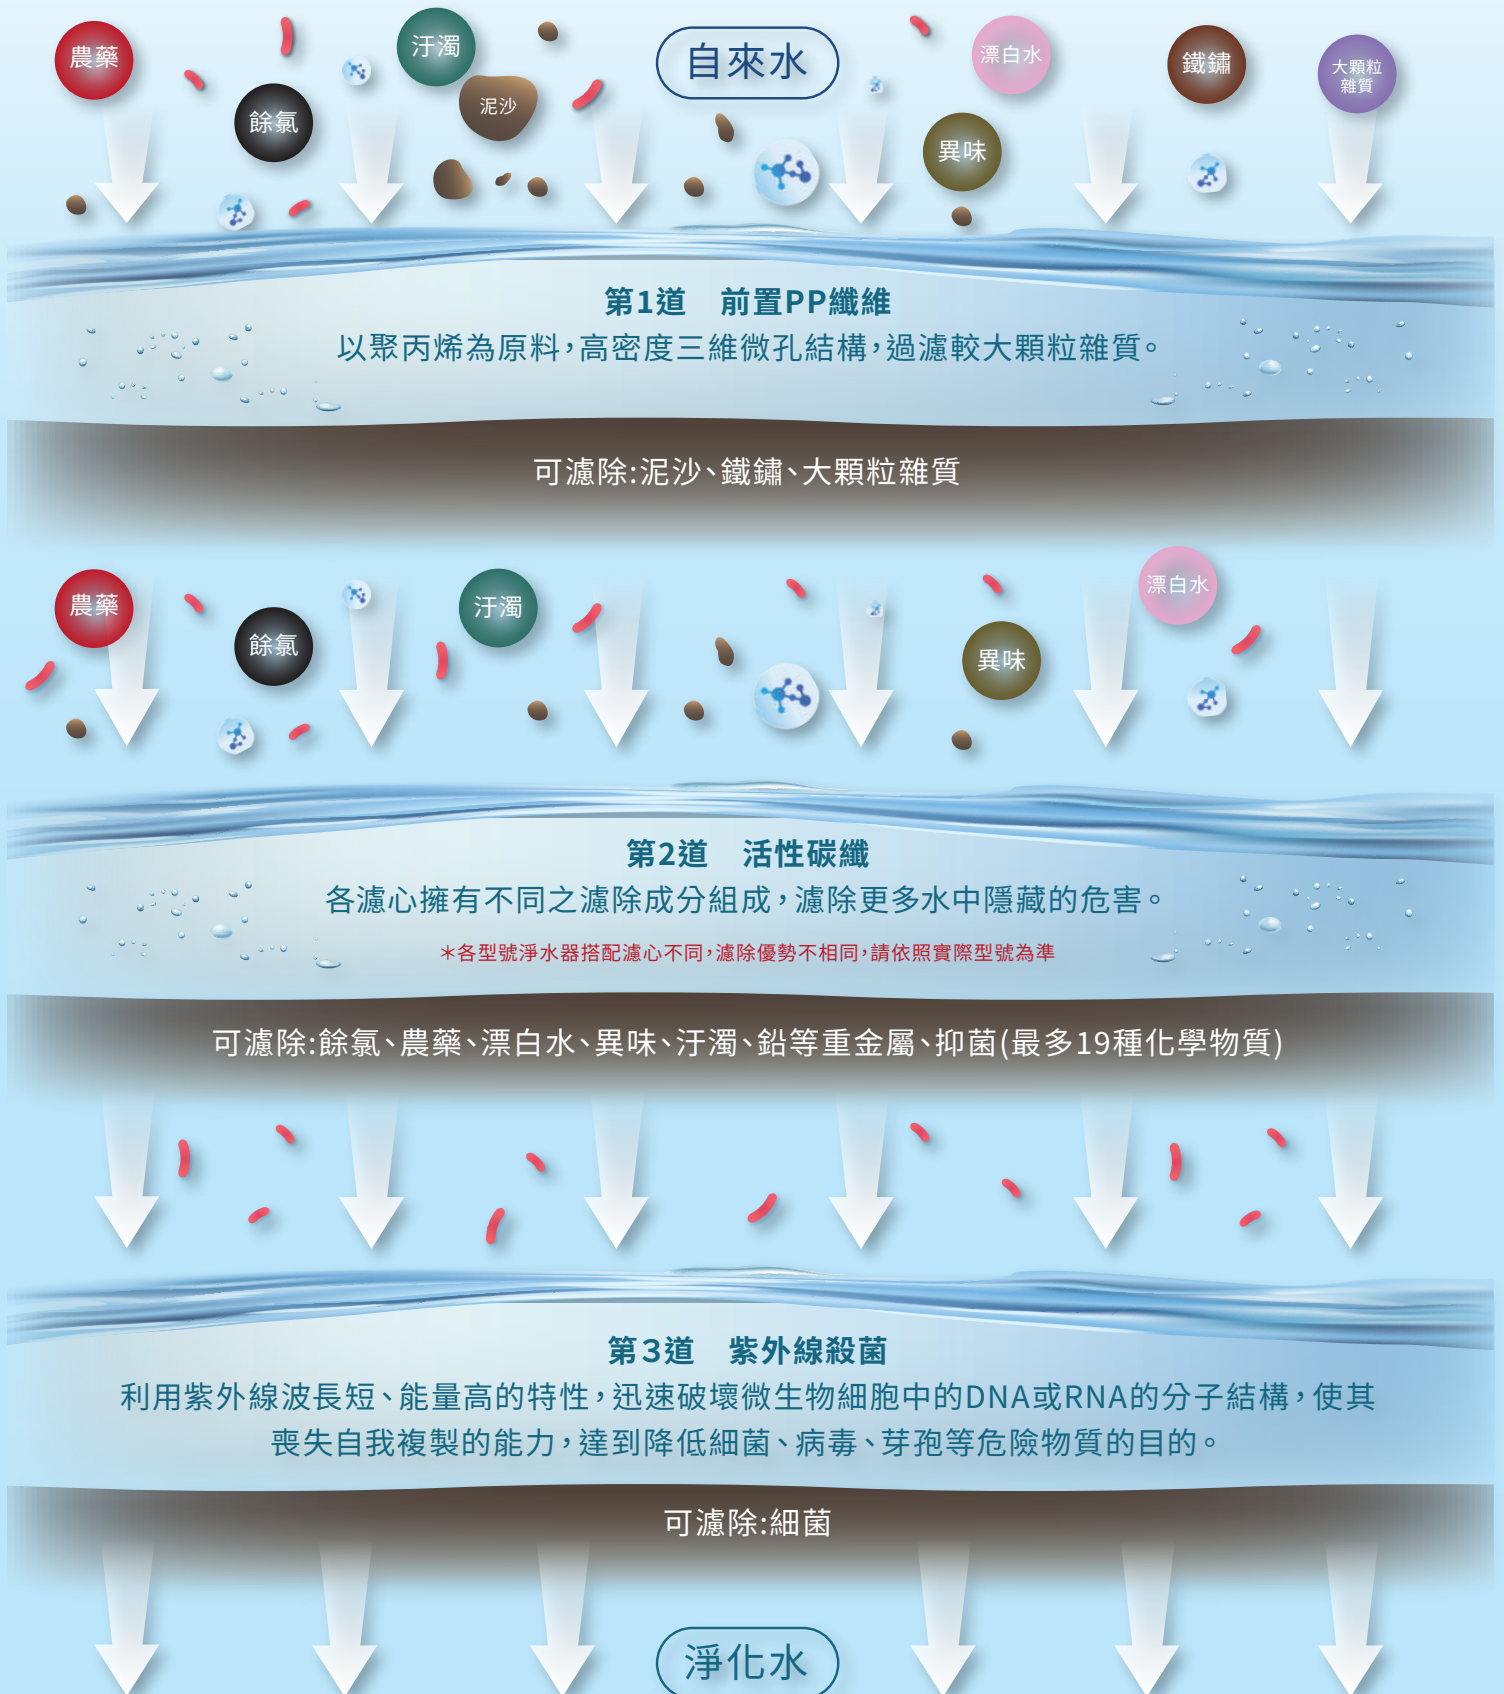

## 04 通過檢驗認證 · 放心有保障

yaffle 亞爾浦淨水設備通過 NSF、SGS 等嚴格檢驗，兼具精密度與功能性的淨水設備服務，是純淨飲用水的領導權威品牌。

SGS- 水質檢驗報告

SGS- 水質檢驗報告

材料 -NSF 標準認證

## 05 搭配止水器 · 降低漏水災害超貼心

淨水設備升級安裝「智能微電腦止水器」，若發生漏水狀況，止水器將自動啟動切斷水源，預防災害損失發生，確保使用者安全。(CH-8001、WF-62501、HH88、DWF-300 本體或搭配設備已內建止水功能，故不另附止水器)

1. 智能設計—安全控水
2. 漏水保護裝置—漏水自動切斷水源
3. LED 燈漏水警示設計—全面守護

\* 專案款以報價內容為主

## 06 濾除功能超越國際規範標準

多種濾除設計，有效濾除最多 19 種對人體有害的化學物質。( 詳細列表請見 P.7)

# 多道過濾 · 為全家用水健康嚴密把關

水中雜質、餘氯等潛在風險物質多，yaffle 亞爾浦 - 您的飲用水健康守門員，為您的飲水安全把關。