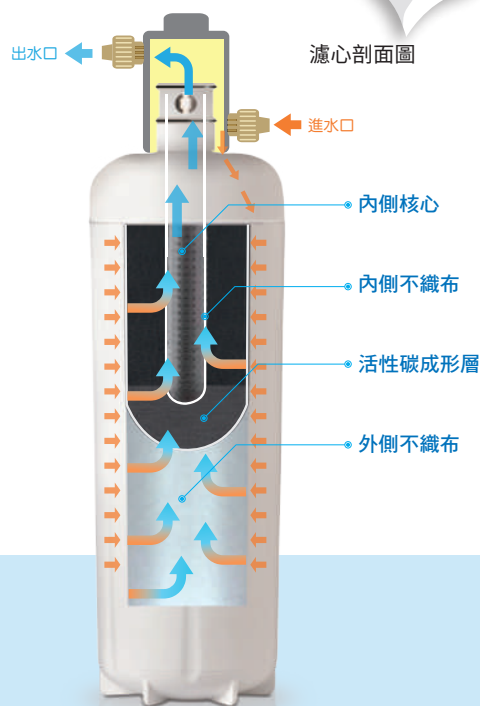

## 01 高吸附率椰殼活性炭纖維濾心 · 吸附更多雜質

yaffle 亞爾浦淨水設備採用日本二村化學研發的太閣椰殼活性炭纖維濾心，獨家蒸氣活化技術，大孔洞過濾，吸附面積倍增、容量大，吸附效率高，微粒狀活性炭的 10-100 倍，有效吸附更多餘氯與化學物質。

### 二村化學 獨家

活性炭蒸氣活化後  
過濾面積增加 (亞爾浦)

纖維 (他牌)

活性炭活化前 (他牌)

## 02 大管徑出水孔 · 大流量使用更便利

yaffle 亞爾浦淨水設備配備三分管超大管徑出水管，出水效率高，不管是飲用或洗滌，使用更加便利！(洗滌功能限 7 系列產品適用)