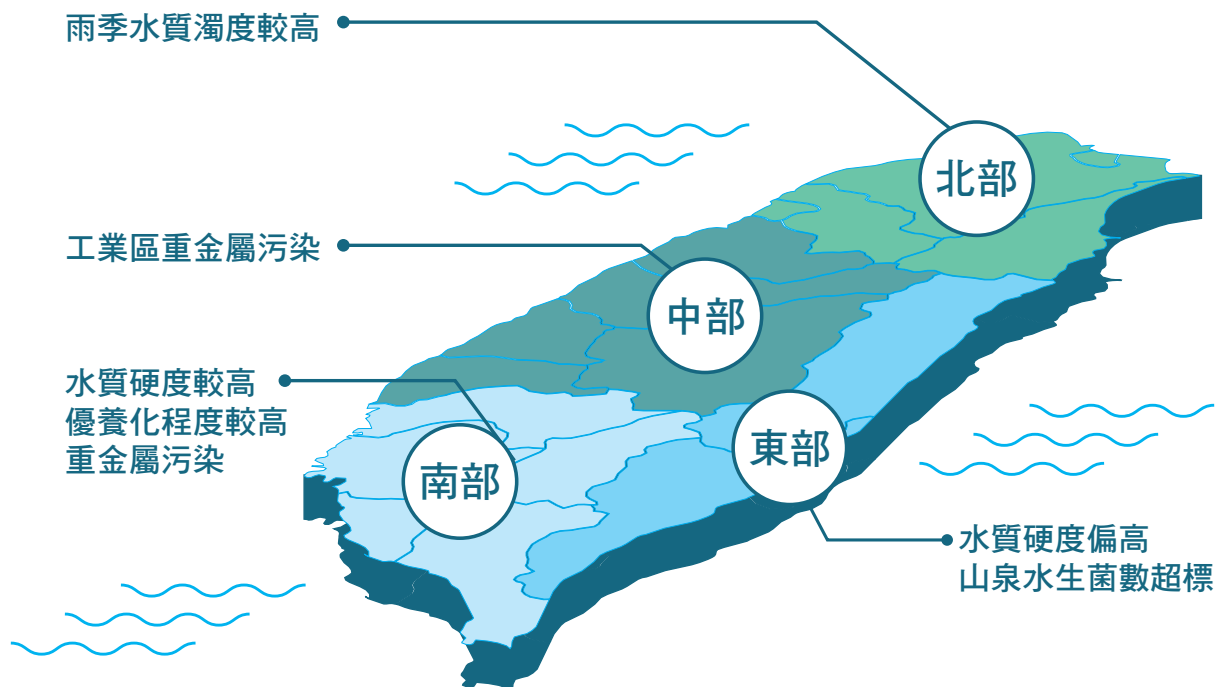

# 亞爾浦淨水設備型錄

櫥下淨水設備 · 五星級氣泡烹調設備

每個人都有喝好水的權利

# 全球空氣、雨水汙染嚴重，已經找不到水的淨土……

## 全台水質現況

國家級認證領導品牌

亞爾浦淨水設備超過7萬家庭使用

台灣各大知名建設公司指名使用 · 全台最大售後服務團隊 · yaffle 水醫生服務網

「yaffle」是歐洲的一種綠色啄木鳥，生長在英格蘭島，快下雨前，長長的舌頭會發出雷鳴鳥聲，稱之為 yaffle call，是祈雨的一種祥兆、一個咒語，也代表純淨智慧的先知，又稱 rain bird、水神。

yaffle 來到 21 世紀，帶著水神的新使命——「每個人都有喝好水的權利」。