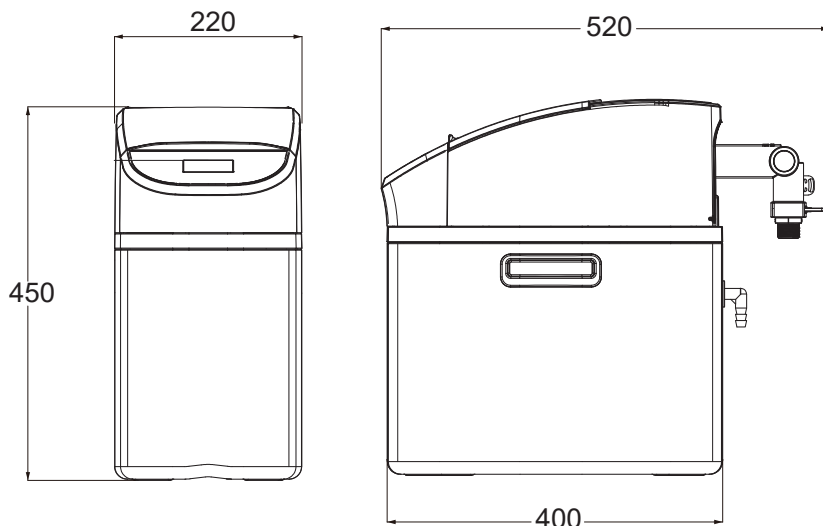

WS-6 全屋式全自動軟水系統

尺寸 (LxDxHmm)	220 x 520 x 450	電壓	110V-220V/50 or 60Hz(全電壓)
適用管徑	¾"(旁通閥已設計在閥頭上)	容量	5L
工作流量	0.5 噸 /hr	重量	12.3kg
工作壓力	2-5kg	排水孔	直徑 12mm-(1/2")

建議售價

NT$28,500