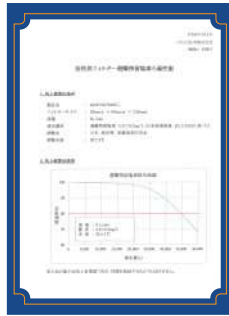

活性炭餘氯過濾能力-4系列