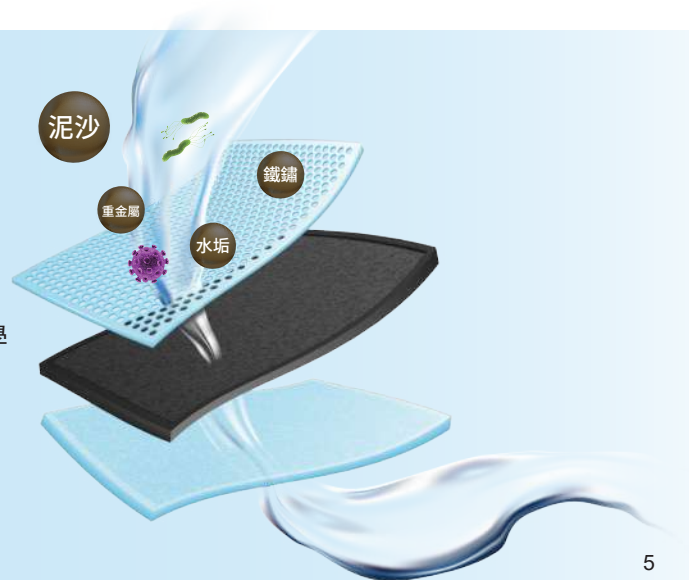

06 濾除功能超越國際規範標準

多種濾除設計，有效濾除最多 19 種對人體有害的化學物質。(詳細列表請見 P.7)