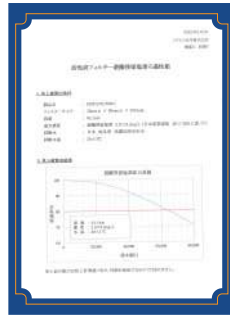

活性炭餘氯過濾能力-5.6系列