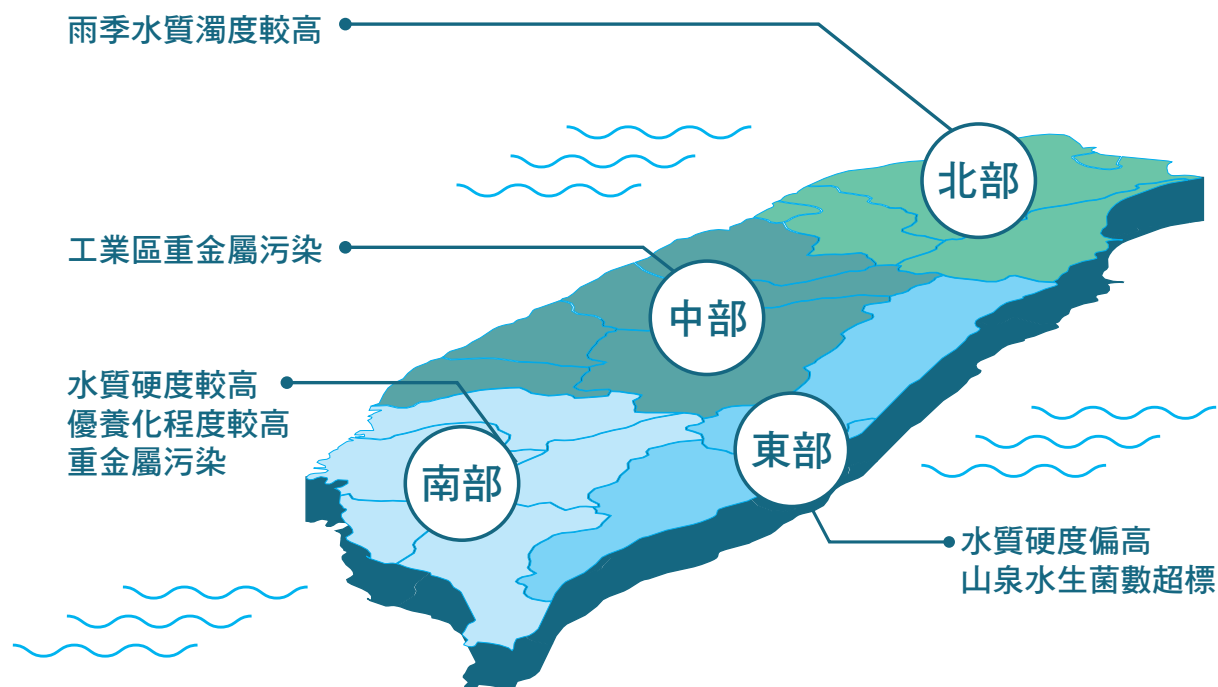

2024-2025

亞爾浦淨水設備型錄

櫥下淨水設備 · 五星級氣泡烹調設備

每個人都有喝好水的權利

全球空氣、雨水汙染嚴重，已經找不到水的淨土……

全台水質現況

國家級認證領導品牌

亞爾浦淨水設備超過7萬家庭使用

台灣各大知名建設公司指名使用 · 全台最大售後服務團隊 · yaffle 水醫生服務網

「yaffle」是歐洲的一種綠色啄木鳥，生長在英格蘭島，快下雨前，長長的舌頭會發出雷鳴鳥聲，稱之為 yaffle call，是祈雨的一種祥兆、一個咒語，也代表純淨智慧的先知，又稱 rain bird、水神。

yaffle 來到 21 世紀，帶著水神的新使命 — 「每個人都有喝好水的權利」。

yaffle 亞爾浦淨水設備品牌以「水的醫生」自許，逾三十年的淨水專業能力及服務經驗，擁有美、日、台等多國嚴格檢驗合格認證，為淨水領域的權威品牌。專業的技術及研發團隊，從濾心、櫥下淨水設備、冰熱飲機、龍頭、氣泡烹調設備到大型全屋式淨水設備，整合產品精密度及功能性，全方位為家人飲水把關，提供給台灣消費者更完整的純淨饗宴。