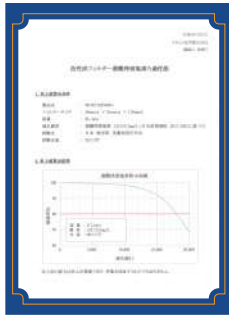

活性炭餘氯過濾能力-3系列