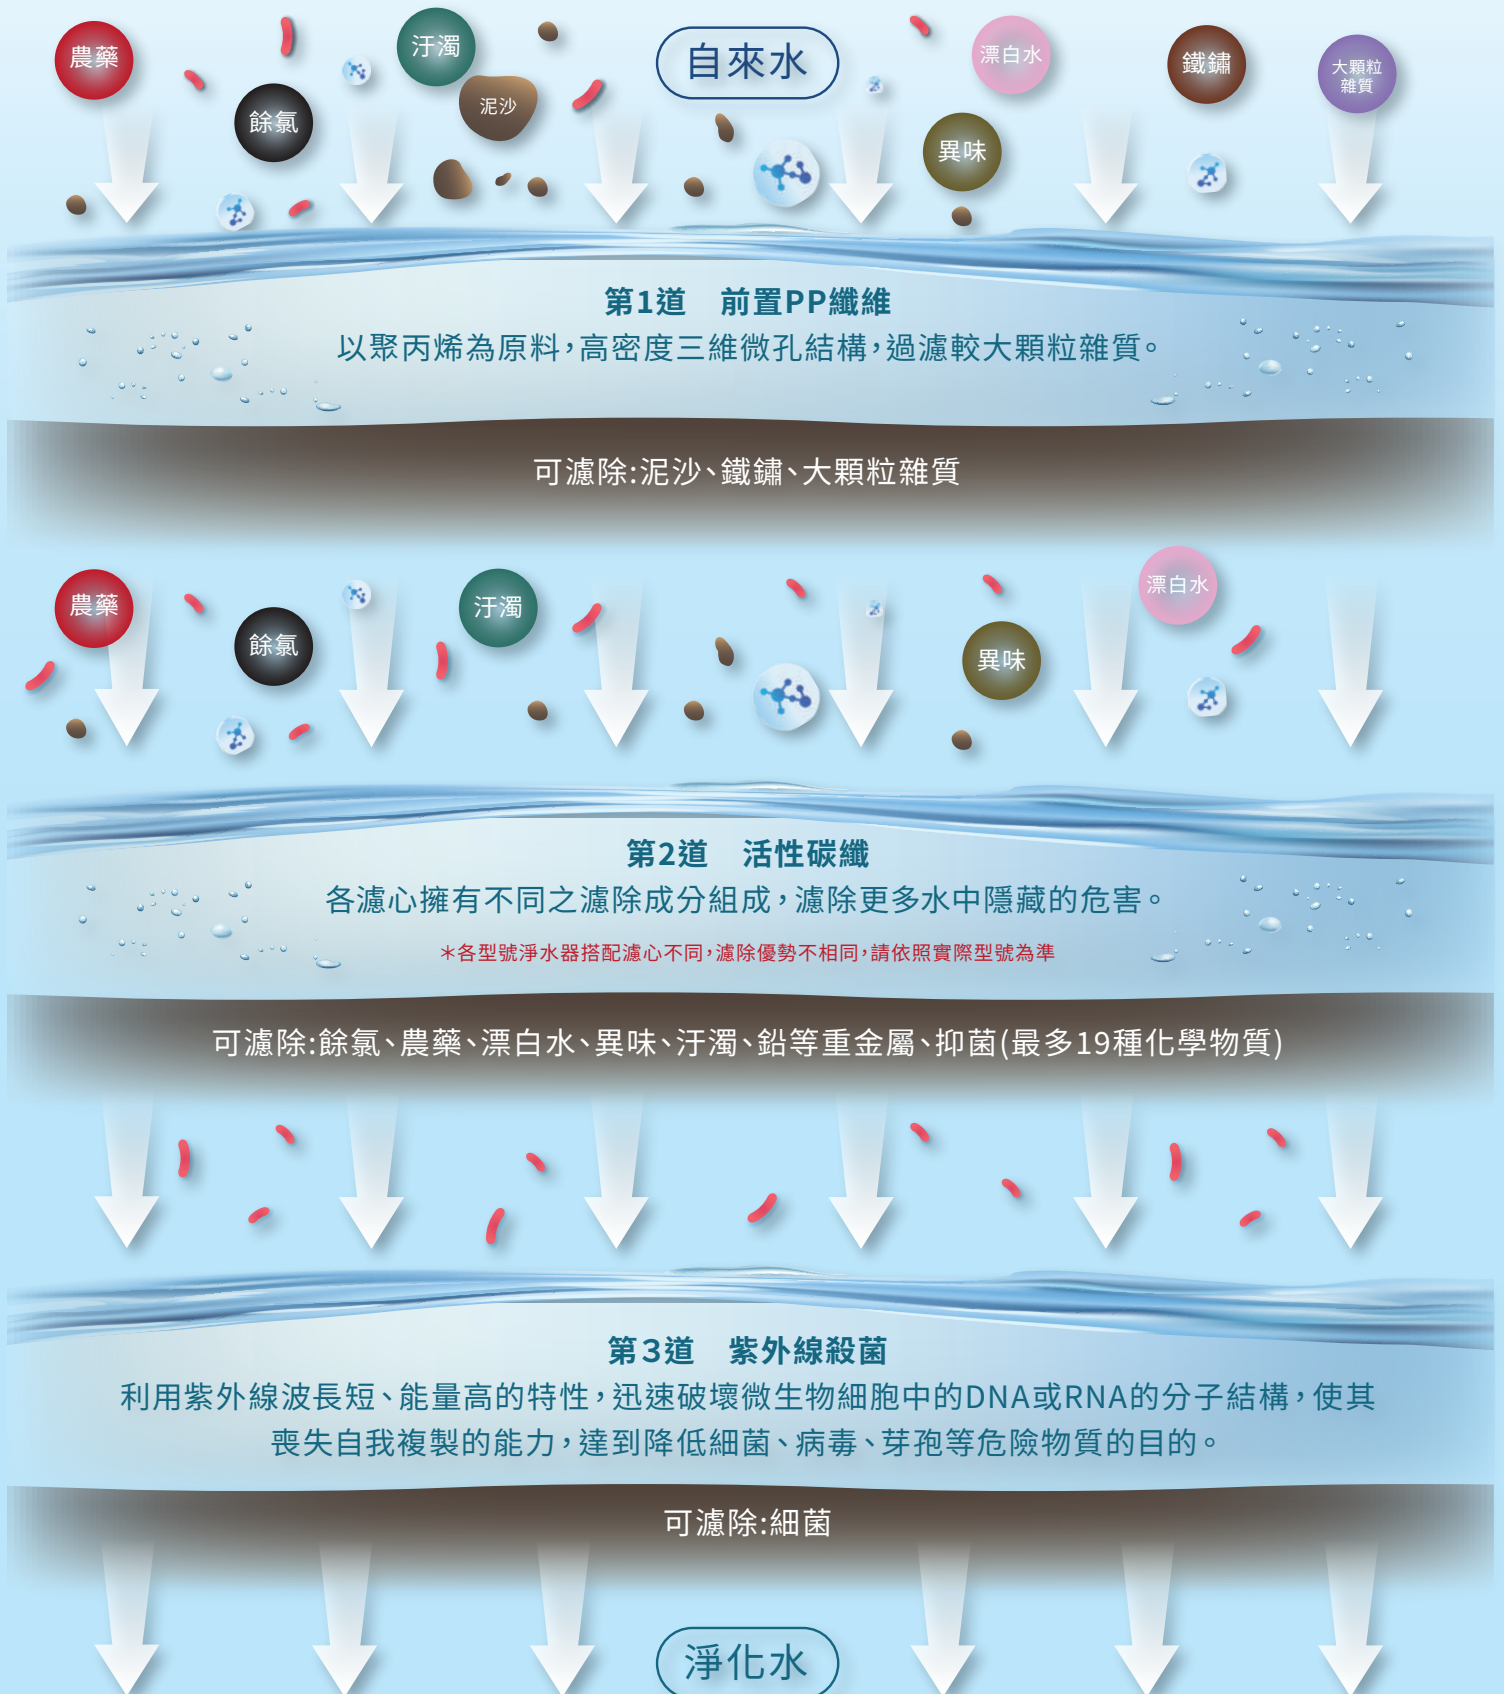

多道過濾 · 為全家用水健康嚴密把關

水中雜質、餘氯等潛在風險物質多，yaffle 亞爾浦 - 您的飲用水健康守門員，為您的飲水安全把關。

yaffle 亞爾浦可濾除 19 種化學物質對照表

NSF/ANSI	試驗項目	存在於	各物質對人體的影響	6 系列	7 系列
42	餘氯	為確保自來水的安全，一定要進行加氯消毒。餘氯是自來水加氯消毒殺菌，經過一段時間後，在水中殘留的氯。	會產生漂白水的臭味，也會損害水的味道。也被懷疑具有致癌性。	●	●
53	污濁	污濁的成份主要是水中泥土，鐵鏽…等，各種細小的物質。	容易引起人體腸胃不適。	●	●
53	氯仿	三氯甲烷的成份之一，氯加入到自來水後，會和原水中的有機污染物反應，而產生的物質。	被懷疑具有致癌性。傷害呼吸道、肝臟、腎臟。	●	●
53	一溴二氯甲烷	三氯甲烷的成份之一，氯加入到自來水後，會和原水中的有機污染物反應，而產生的物質。	被懷疑具有致癌性，傷害肝臟、腎臟。	●	●
53	二溴氯甲烷	三氯甲烷的成份之一，氯加入到自來水後，會和原水中的有機污染物反應，而產生的物質。	被懷疑具有致癌性，傷害肝臟、腎臟。	●	●
53	三溴甲烷	三氯甲烷的成份之一，氯加入到自來水後，會和原水中的有機污染物反應，而產生的物質。	被懷疑具有致癌性，傷害肝臟、腎臟。	●	●
53	二氯乙烯	是一種氯化物，用作樹脂、香料、染料、清潔劑及製作塑膠原料。	被懷疑具有致癌性，也會造成嘔吐、暈眩、傷害中樞神經。	●	●
53	四氯乙烯	是一種揮發性有機化學產品，被廣泛用作衣物乾洗和金屬除油。	被懷疑傷害中樞神經、肝臟、腎臟。	●	●
53	三氯乙烯	是一種氯化物，用作金屬、機械除去油脂和洗淨劑。	被懷疑傷害中樞神經，引起心律不整，傷害胃腸及呼吸道。	●	●
53	總三氯甲烷	氯仿、二氯一溴甲烷、一氯二溴甲烷、三溴甲烷的總稱，這些物質是氯加入到自來水後，會和原水中的有機污染物反應，而產生的物質。	被懷疑具有致癌性，傷害中樞神經、肝臟、腎臟。	●	●
401	農藥 CAT	一種被廣泛使用的殺蟲劑。	會擾亂內分泌，也會傷害肝臟、腎臟及致癌的可能。	●	●
53	溴化物 2-MIB	湖泊、河川因為富含有養份，進而生長藍菌藻類的微生物。	進而生長藍菌藻類的微生物，也會損害水的味道。	●	●
53	溶解性鉛	由含鉛成份的水管溶出，被蓄積在人體內。	嬰兒、幼童容易緊張、生怒氣，進而引起智能障礙。	●	●
401	雙酚 A	是一種化工原料，常用來製作食品塑膠容器。	會干擾人體賀爾蒙分泌。	●	●
401	壬基酚	是一種化工原料，常用來生產界面活性劑，也用於抗氧化劑、紡織印染助劑。	會干擾人體賀爾蒙分泌。	●	●
53	苯	是一種芳香烴，石油化工基本原料，常被用來製造塑膠、橡膠、人工樹脂、纖維。	會造成嘔吐、胃不適、暈眩，危害骨髓及造血功能。	2024 Q1 上市 ●	
53	陰離子界面活性劑	具有很強的去污能力及起泡性能，因此被用於肥皂、洗衣劑。	對皮膚會造成傷害及病變的危險。	2024 Q1 上市 ●	
53	苯酚	是一種有機化合物，被廣泛用生產樹脂、殺菌劑、防腐劑的原料。	和氯反應會生成氯苯酚，發出惡臭，影響水的味道。	2024 Q1 上市 ●	
53	土臭素	因為河川的有機物養分和水中微生物作用，藻類異常大量的繁殖。	進而產生的代謝物質，發出臭味，影響水的味道。	2024 Q1 上市 ●	

※ 上述為日本產業規格 JIS S 3201 記載項目，雙酚 A、壬基酚除外