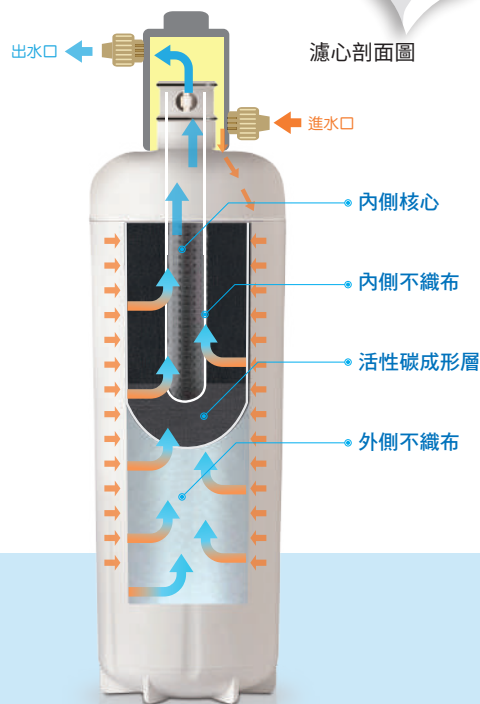

活性炭-核心

分析試驗成績書-椰殼活性炭

SGS-水質檢驗報告

SGS-水質檢驗報告

材料-NSF標準認證

yaffle 亞爾浦淨水設備 6 大特色

01 高吸附率椰殼活性炭纖維濾心 · 吸附更多雜質

yaffle 亞爾浦淨水設備採用日本二村化學研發的太閣椰殼活性炭纖維濾心，獨家蒸氣活化技術，大孔洞過濾，吸附面積倍增、容量大，吸附效率高，微粒狀活性炭的 10-100 倍，有效吸附更多餘氯與化學物質。

二村化學 獨家

活性炭蒸氣活化後
過濾面積增加 (亞爾浦)

纖維 (他牌)

活性炭活化前 (他牌)

活性炭的細孔

活性炭濾材由日本二村化學製作

02 大管徑出水孔 · 大流量使用更便利

yaffle 亞爾浦淨水設備配備三分管超大管徑出水管，出水效率高，不管是飲用或洗滌，使用更加便利！(洗滌功能限 7 系列產品適用)

03 全台唯一 · 使用 304 不鏽鋼接頭

精密的設計，防止漏水，抗蝕性強，不易氧化，提升安全衛生性！

04 通過檢驗認證 · 放心有保障

yaffle 亞爾浦淨水設備通過 NSF、SGS 等嚴格檢驗，兼具精密度與功能性的淨水設備服務，是純淨飲用水的領導權威品牌。

SGS- 水質檢驗報告

SGS- 水質檢驗報告

材料 -NSF 標準認證

05 搭配止水器 · 降低漏水災害超貼心