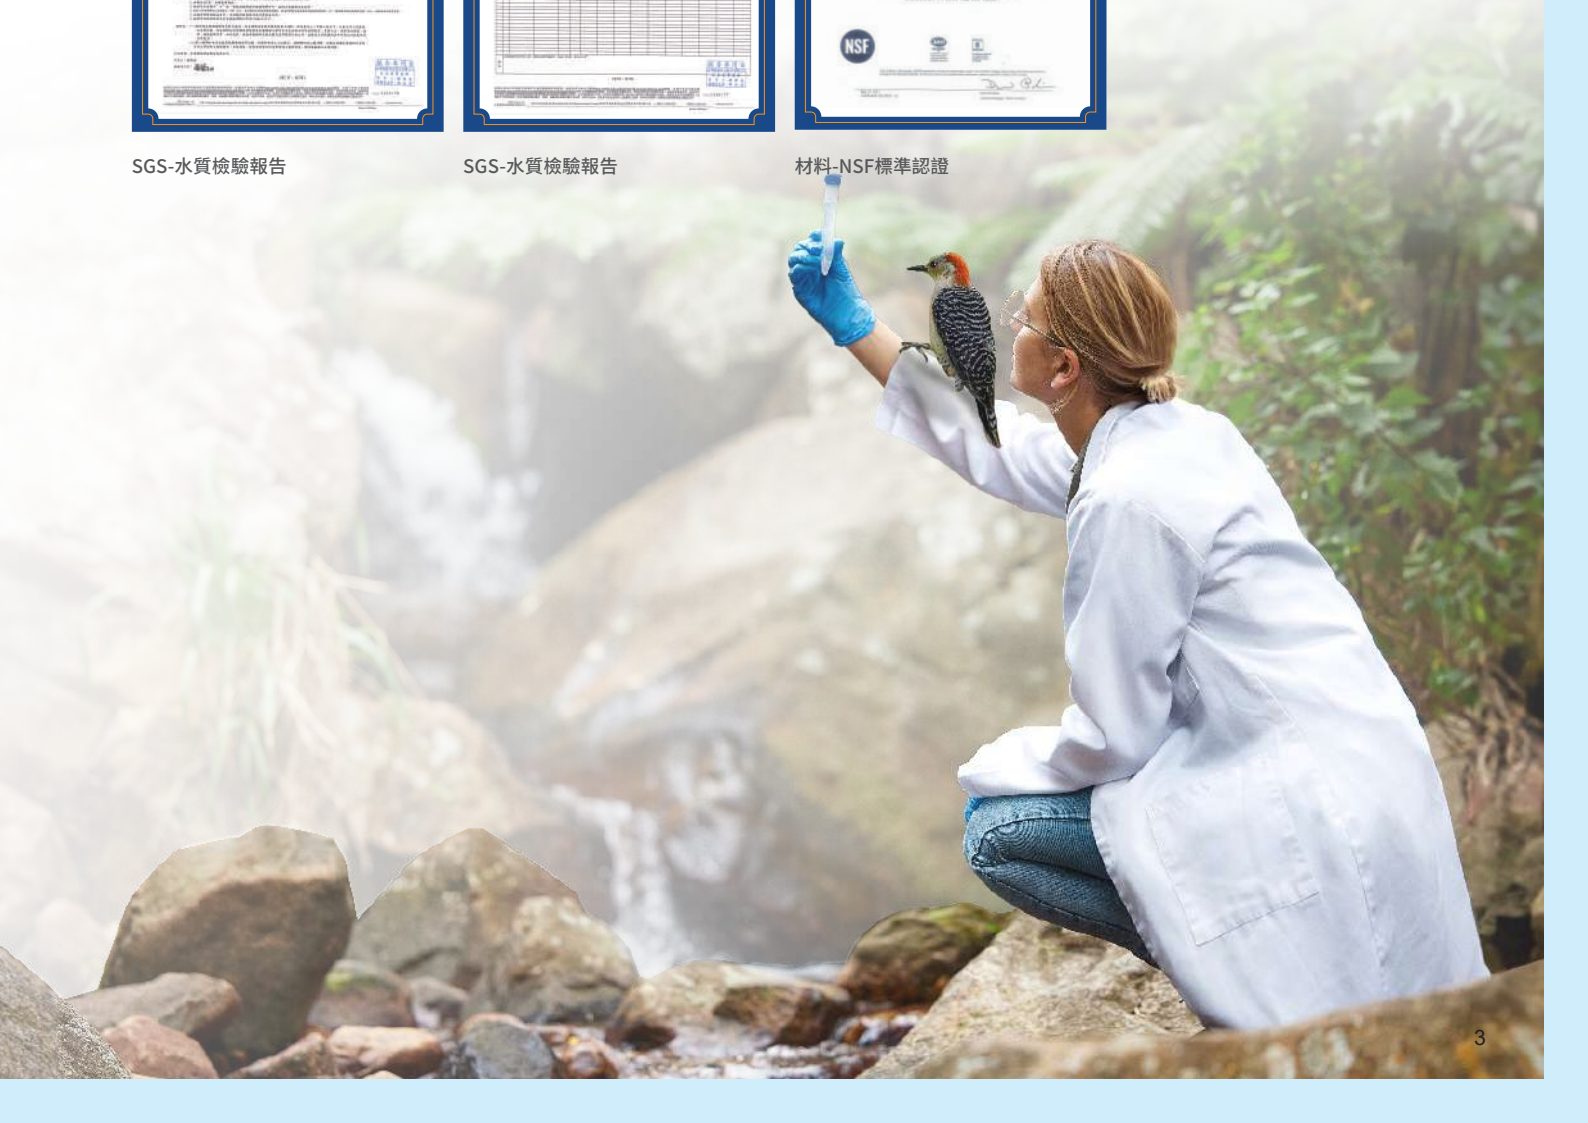

台灣各大知名建設公司指名使用 · 全台最大售後服務團隊 · yaffle 水醫生服務網

「yaffle」是歐洲的一種綠色啄木鳥，生長在英格蘭島，快下雨前，長長的舌頭會發出雷鳴鳥聲，稱之為 yaffle call，是祈雨的一種祥兆、一個咒語，也代表純淨智慧的先知，又稱 rain bird、水神。

yaffle 來到 21 世紀，帶著水神的新使命 — 「每個人都有喝好水的權利」。

yaffle 亞爾浦淨水設備品牌以「水的醫生」自許，逾三十年的淨水專業能力及服務經驗，擁有美、日、台等多國嚴格檢驗合格認證，為淨水領域的權威品牌。專業的技術及研發團隊，從濾心、櫥下淨水設備、冰熱飲機、龍頭、氣泡烹調設備到大型全屋式淨水設備，整合產品精密度及功能性，全方位為家人飲水把關，提供給台灣消費者更完整的純淨饗宴。

活性炭-核心

分析試驗成績書-椰殼活性炭

SGS-水質檢驗報告

SGS-水質檢驗報告

材料-NSF標準認證

yaffle 亞爾浦淨水設備 6 大特色

01 高吸附率椰殼活性炭纖維濾心 · 吸附更多雜質

yaffle 亞爾浦淨水設備採用日本二村化學研發的太閣椰殼活性炭纖維濾心，獨家蒸氣活化技術，大孔洞過濾，吸附面積倍增、容量大，吸附效率高，微粒狀活性炭的 10-100 倍，有效吸附更多餘氯與化學物質。

03 全台唯一 · 使用 304 不鏽鋼接頭

精密的設計，防止漏水，抗蝕性強，不易氧化，提升安全衛生性！

04 通過檢驗認證 · 放心有保障

yaffle 亞爾浦淨水設備通過 NSF、SGS 等嚴格檢驗，兼具精密度與功能性的淨水設備服務，是純淨飲用水的領導權威品牌。

SGS- 水質檢驗報告

SGS- 水質檢驗報告

材料 -NSF 標準認證

05 搭配止水器 · 降低漏水災害超貼心