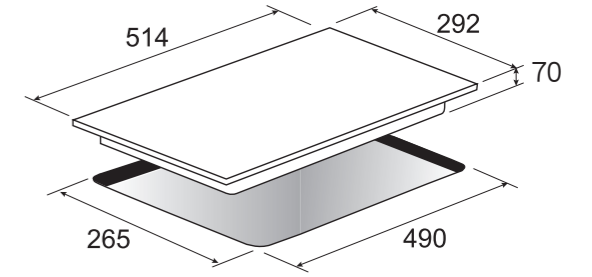

best 機型 LGH2951-2