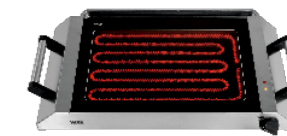

輕量化設計，機身僅 5.5 公斤，
讓你輕鬆提取。

義大利原裝進口

100% 義大利製造，時尚外
型設計。

火候操控自如

具備五段式溫控功能，輕鬆
調整最佳火候。

產品規格表

Made in ITALY

F520