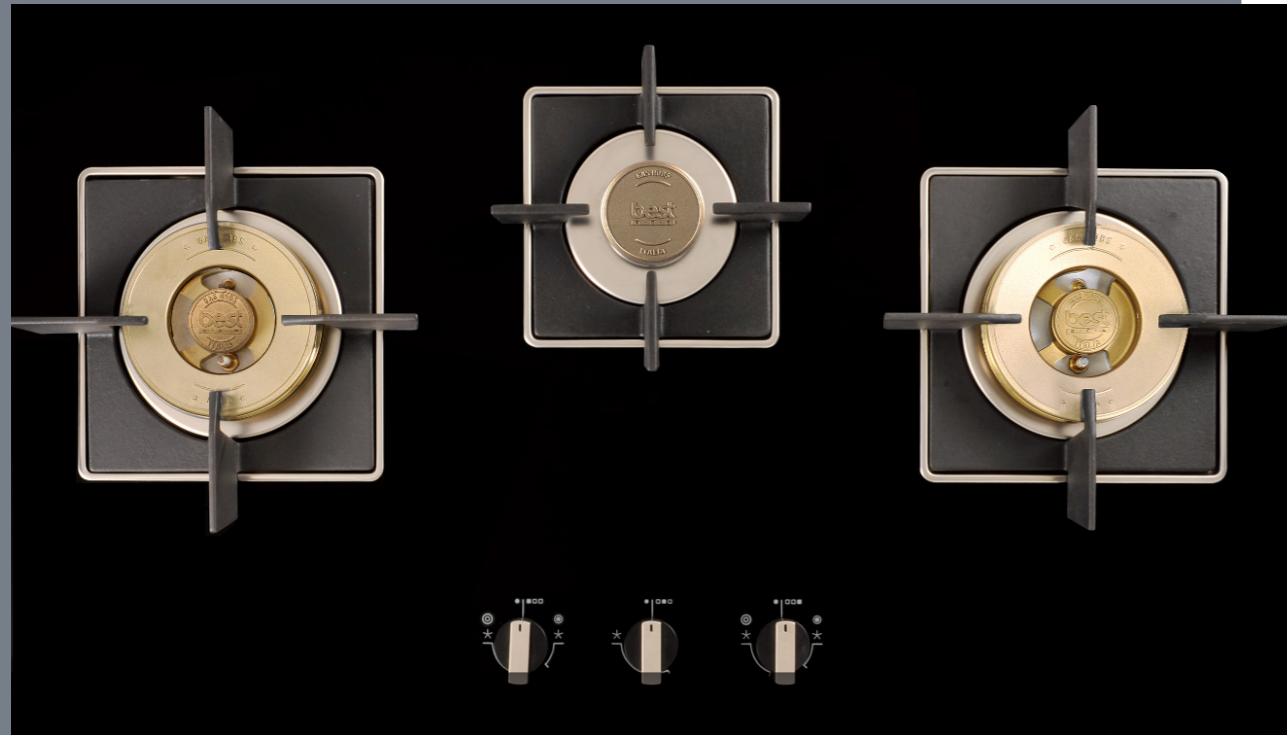

02 精緻銅爐頭

義大利精緻銅爐頭，不僅耐高溫且導熱效果好，易於清潔，保養不費力。

03 爐頭側向出氣不易阻塞

歐式爐頭設計，出氣孔面積大且位於側邊，湯汁溢出也不容易阻塞。爐火面積廣、火力均勻，料理更得心應手。

04 自動偵測好安全

搭配感溫棒裝置的瓦斯自動偵測切斷設計，只要偵測到湯汁外溢或爐火自熄狀況，就會自動切斷瓦斯，確保居家安全。

黑色玻璃材質爐面，造型優雅大方

平整式黑色玻璃，耐高溫、易清潔，安心烹飪保養不費力。