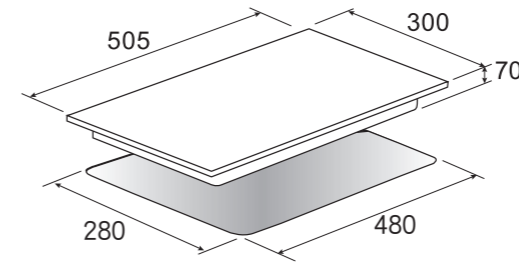

best 機型 GH2929 / GH2979