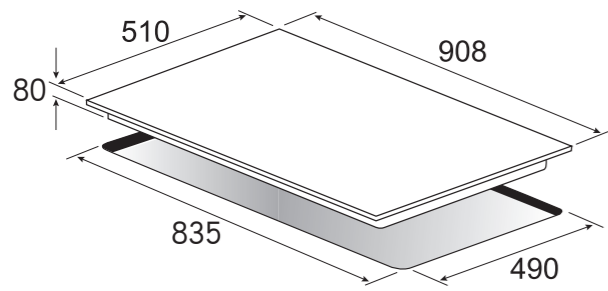

特色功能

- 德國 SCHOTT CERAN 頂級陶瓷玻璃
- 快速升溫，最高達 375°
- 不需瓦斯只需用電
- 輕量化機身僅 5.5kg 攜帶更方便
- 家庭聚會、烤肉、派對野餐必備

配件 清潔刮刀、煎匙、示範光碟

選購 / 清潔用品

英國 Astonish 多功能
清潔去汙霸

高效能瓦斯爐 安裝資訊

best 機型 GH862-GS

best 機型 GH7450-ST