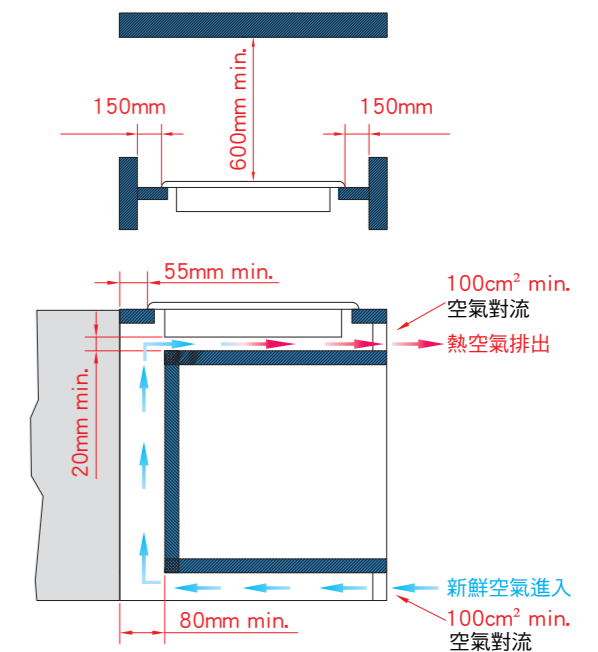

best 機型 GH7300

best 機型 GH2907 / GH2909 / GH2957 / GH2959

best 機型 G-1130

感應爐安裝散熱圖

電陶爐 安裝資訊

E2861

E2820

E2835 / 2826