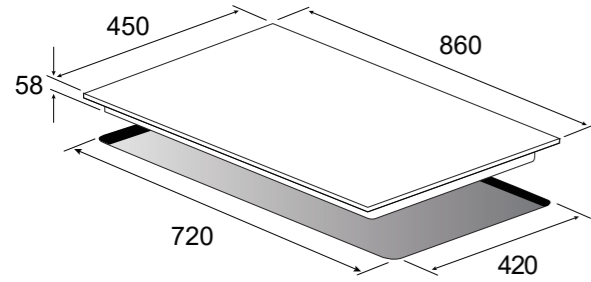

best 機型 GH9055