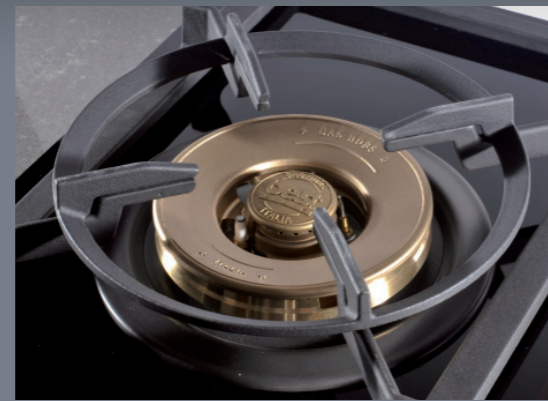

02 精緻銅爐頭

義大利精緻銅爐頭，不僅耐高溫且導熱效果好，易於清潔，保養不費力。

03 爐頭側向出氣不易阻塞

歐式爐頭設計，出氣孔面積大且位於側邊，湯汁溢出也不容易阻塞。爐火面積廣、火力均勻，料理更得心應手。

04 自動偵測好安全

搭配感溫棒裝置的瓦斯自動偵測切斷設計，只要偵測到湯汁外溢或爐火自熄狀況，就會自動切斷瓦斯，確保居家安全。

黑色玻璃材質爐面，造型優雅大方

平整式黑色玻璃，耐高溫、易清潔，安心烹飪保養不費力。