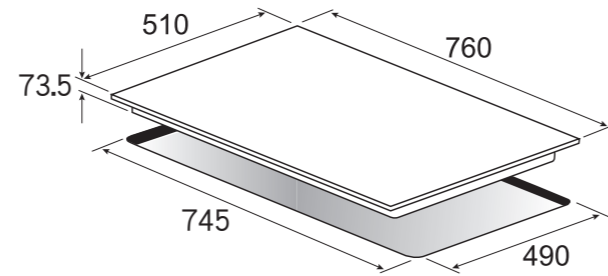

特色功能

- 德國 SCHOTT CERAN 頂級陶瓷玻璃
- 快速升溫，最高達 375°
- 不需瓦斯只需用電
- 輕量化機身僅 5.5kg 攜帶更方便
- 家庭聚會、烤肉、派對野餐必備

配件 清潔刮刀、煎匙、示範光碟

選購 / 清潔用品

英國 Astonish 多功能
清潔去汙霸

高效能瓦斯爐 安裝資訊

best 機型 GH862-GS

best 機型 GH7450-ST