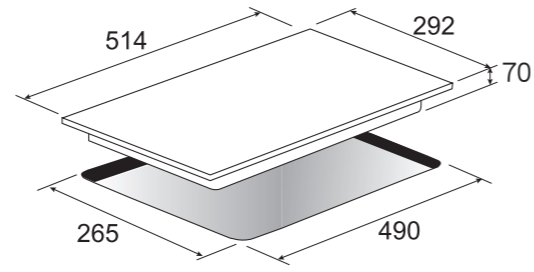

best 機型 GH7300

best 機型 GH2907 / GH2909 / GH2957 / GH2959

best 機型 G-1130

感應爐安裝散熱圖

電陶爐 安裝資訊

E2861

E2820

E2835 / 2826