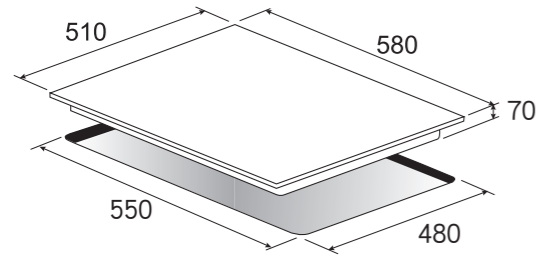

best 機型 GH7300

best 機型 GH2907 / GH2909 / GH2957 / GH2959

best 機型 G-1130

感應爐安裝散熱圖

電陶爐 安裝資訊

E2861

E2820

E2835 / 2826