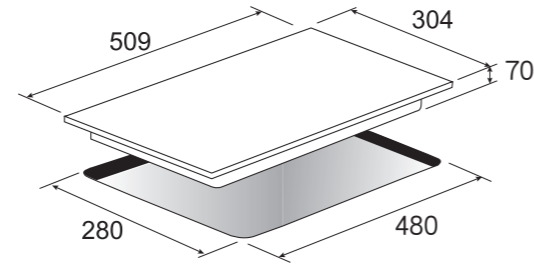

電陶爐 安裝資訊

E2861

E2820

E2835 / 2826

E2839

世磊實業股份有限公司
SHIH LEI BUSINESS CO., LTD.

台北總公司 / 門市
105 臺北市松山區塔悠路 219 號 1 樓
Tel : (02)2760-9666
Fax : (02)2768-7727
訂貨專線 : (02)2295-2839
訂貨傳真 : (02)2291-8249

新竹公司 / 門市
302 新竹縣竹北市縣政三街 136 號
Tel : (03)656-0101
Fax : (03)656-7373

台中公司
407 台中市西屯區環中路二段 302 號
訂貨專線 : (04)2452-4948
訂貨傳真 : (04)2452-4047
門市
407 台中市西屯區漢翔路 37 號
Tel : (04)2451-7979
Fax : (04)2451-5656

高雄公司
814 高雄市仁武區永榮一街 90 號
訂貨專線 : (07)375-5262
訂貨傳真 : (07)375-5263

參觀時間
星期一至五 9:00-17:00

亞爾浦淨水設備
服務專線 : (02)2760-9222

免付費服務電話 : 0800-026-628

官網

下載專區

經銷據點

FB 粉絲團

www.shih-lei.com.tw
service@shihlei.com