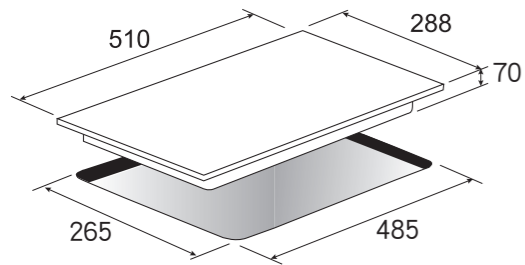

best 機型 GH7300

best 機型 GH2907 / GH2909 / GH2957 / GH2959

best 機型 G-1130

感應爐安裝散熱圖

電陶爐 安裝資訊

E2861

E2820

E2835 / 2826