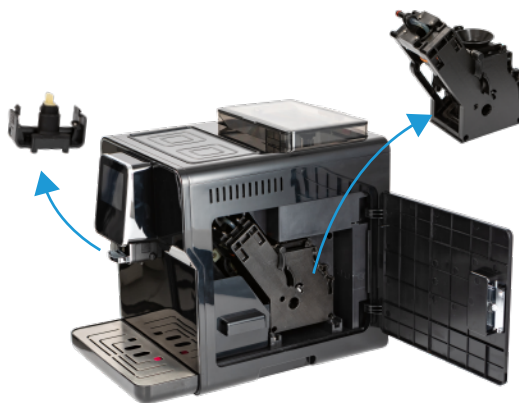

貝斯特時尚廚電

讓每一個時刻

都成為最浪漫的瞬間

best獨立式全自動咖啡機

G6280

一鍵全自動沖泡咖啡
磨豆、萃取、沖泡一鍵沖洗

客製化口味調整
咖啡濃淡、溫度隨心調節

蒸氣/咖啡雙鍋爐
可確保咖啡品質一致性

獨立操作互不干擾，各自加熱更快速、更穩定

04 咖啡豆/粉雙重模式

可根據使用習慣，選擇咖啡豆沖泡或咖啡粉沖泡

05 可拆式核心沖泡器/奶泡器

核心沖泡器及奶泡器皆為可拆式設計，定期清潔使用衛生更安心

06 每一口都是最溫暖的享受

咖啡機頂部溫杯盤設計，為杯子加溫，保持最佳風味

獨立式全自動咖啡機 G6280

電壓: 110V / 60HZ

功率: 1400W

豆箱容量: 250g

咖啡出水口調節範圍(上下): 100-140mm

溫度範圍: 75-95°C

水壓最大壓力: 15BAR

水箱容量: 1.7L

產品尺寸LxW(D)xHmm: 270x420x350mm